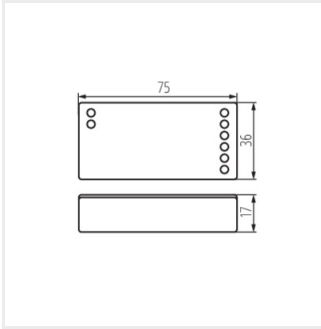

CTRL 12/24V RGBW CCT

Controller für LED-Streifen

CTRL 12/24V RGBW CCT