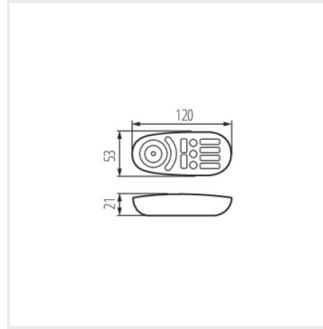

CTRL 12/24V RGBW CCT

Controller für LED-Streifen

CTRL 12/24V RGBW CCT

CTRL 12/24V RGBW CCT	22148	weiß	12 DC; 24 DC	max 10	max 30
REMOTE RGBW	22146	weiß	2 x 1,5 DC	2 x AAA	max 30

- Material: Kunststoff

CTRL 12/24V RGBW CCT

REMOTE RGBW

CTRL 12/24V RGBW CCT

Controller für LED-Streifen

CTRL 12/24V RGBW CCT

REMOTE RGBW