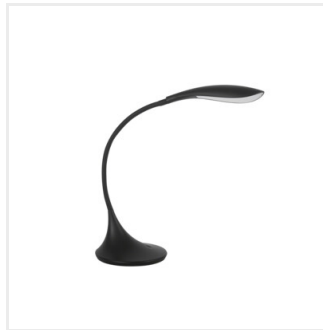

FRANCO II LED

LED-Schreibtischleuchte

 220-240 AC	 50	 100	 ≥10000	 20000	 Ra 80
 SMD	 DIMMING function	 IP 20	 0,1m	 Im W max 87	
 360	 360	 1,8			

FRANCO II LED W

FRANCO II LED W 22342	max 6,8	weiß	max 590	3000
FRANCO II LED B 22343	max 6,8	schwarz	max 590	3000

Kanlux FRANCO II LED est une lampe sur pied de forme épurée, discrète mais élégante. Elle est idéale comme lampe de bureau, mais aussi comme lampe d'appoint ou de chevet. Une solution pratique avec la possibilité de régler l'intensité de la lumière. Elle est dotée d'un bras flexible, qui nous aidera à positionner la lampe de manière à ce qu'elle éclaire l'endroit désiré.

- Gehäusematerial: Kunststoff
- Abdeckungsmaterial: Kunststoff

FRANCO II LED

LED-Schreibtischleuchte

FRANCO II LED W

FRANCO II LED B

FRANCO II LED