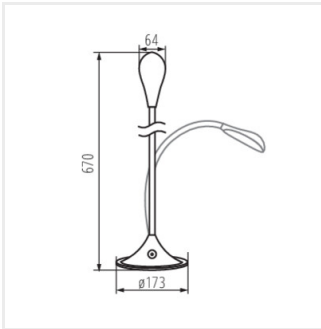

Kanlux FRANCO II LED est une lampe sur pied de forme épurée, discrète mais élégante. Elle est idéale comme lampe de bureau, mais aussi comme lampe d'appoint ou de chevet. Une solution pratique avec la possibilité de régler l'intensité de la lumière. Elle est dotée d'un bras flexible, qui nous aidera à positionner la lampe de manière à ce qu'elle éclaire l'endroit désiré.

- Gehäusematerial: Kunststoff
- Abdeckungsmaterial: Kunststoff

FRANCO II LED

LED-Schreibtischleuchte

FRANCO II LED W

FRANCO II LED B

FRANCO II LED