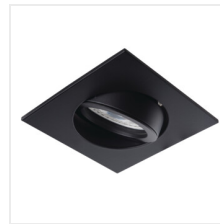

DALLA

EINBAU-DOWNLIGHT

 12 AC; 12 DC	 Gx5,3			 IP 20		 5÷25
 Ø70		 0,12	 0,75	 0,5m		 MR-16