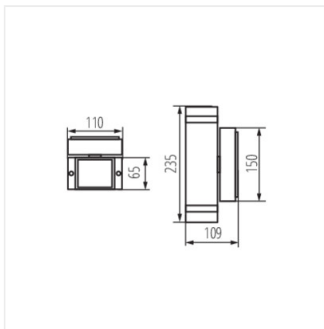

- Gehäusematerial: Aluminiumlegierung
- Material der Schutzscheibe: Hartglas

ZEW EL-235J-B

ZEW EL-235U-B

ZEW EL-235J-GR

ZEW EL-235U-GR

ZEW EL-235J

ZEW EL-235U