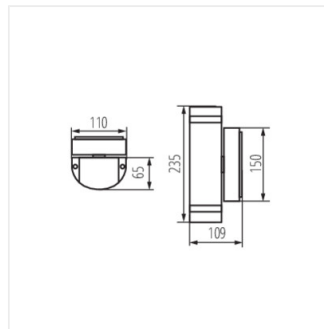

- Gehäusematerial: Aluminiumlegierung
- Material der Schutzscheibe: Hartglas

ZEW EL-235J-B

ZEW EL-235U-B

ZEW EL-235J-GR

ZEW EL-235U-GR

ZEW EL-235J

ZEW EL-235U