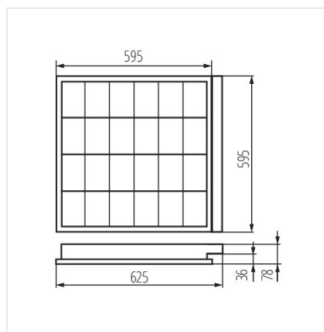

REGIS 4LED

Einbau-Rasterleuchte

REGIS 4LED OPAL 418PT

REGIS 4LED 418 PT

REGIS 4LED OPAL 418PT

REGIS 4LED 418 PT

ZUBEHÖR:

72333 CLP-REGIS/PT CLP-REGIS/PT-Montagekonsole zum Einbau von Leuchten in eine abgehängte Decke aus Gipskarton. 4 Stück im Lieferumfang enthalten.