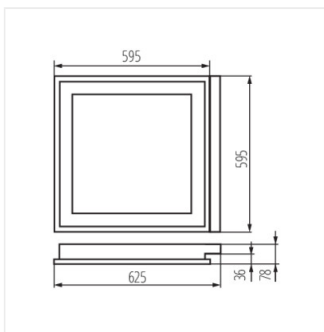

REGIS 4LED

Einbau-Rasterleuchte

REGIS 4LED OPAL 418PT

REGIS 4LED 418 PT

REGIS 4LED OPAL 418PT

REGIS 4LED 418 PT

ZUBEHÖR:

72333 CLP-REGIS/PT CLP-REGIS/PT-Montagekonsole zum Einbau von Leuchten in eine abgehängte Decke aus Gipskarton. 4 Stück im Lieferumfang enthalten.