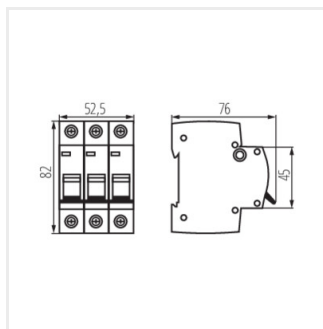

KMB6-C40/3