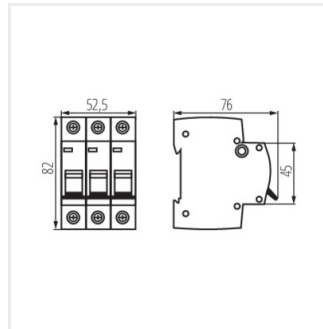

KMB6-C16/3