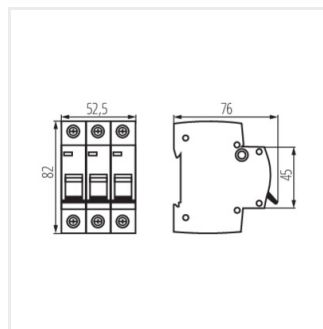

KMB6-C63/3