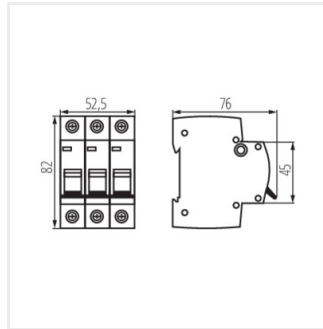

KMB6-C13/3