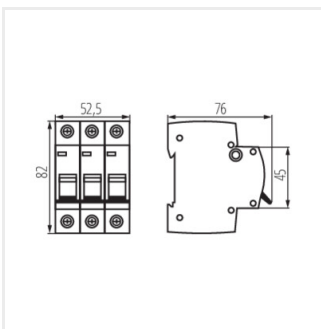

KMB6-C10/3