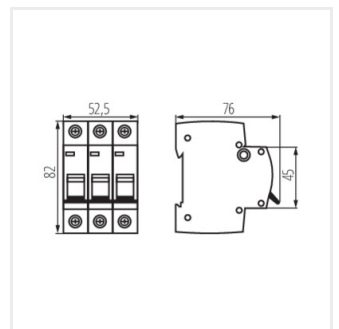

KMB6

Leitungsschutzschalter, 3P

KMB6-C6/3