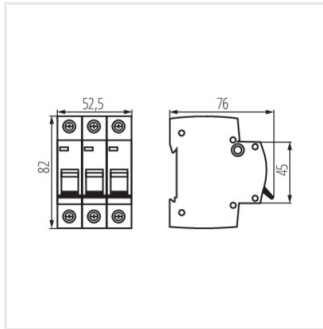

KMB6

Leitungsschutzschalter, 3P

KMB6-C50/3