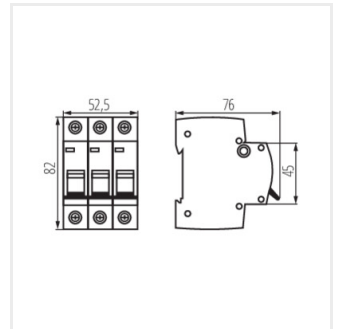

KMB6-C32/3