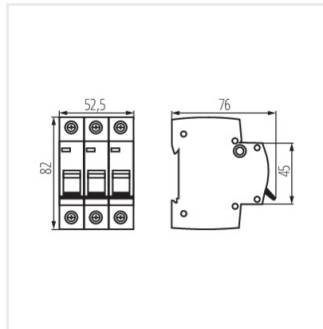

KMB6-C20/3