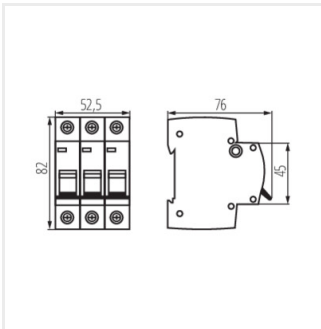

KMB6-C25/3