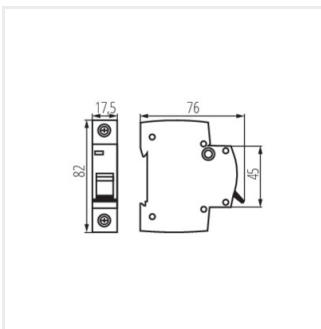

KMB6

Leitungsschutzschalter, 1P

KMB6-B4/1