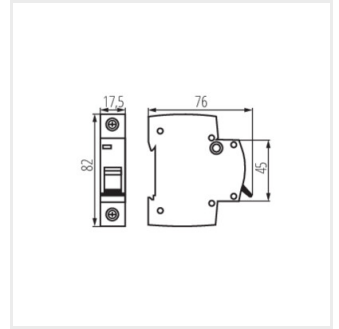

KMB6

Leitungsschutzschalter, 1P

KMB6-B6/1