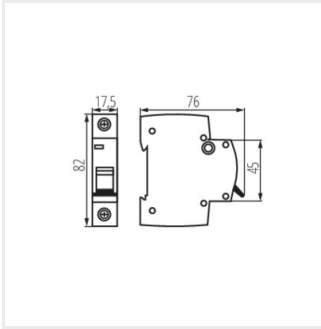

KMB6

Leitungsschutzschalter, 1P

KMB6-B16/1