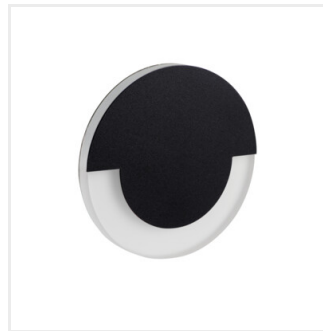

SOLA LED

LED-Wandeinbauleuchte

SOLA LED

	[V]	[W]	[lm]	Tc [K]		
SOLA LED WW	23100	12 DC	0,8	Edelstahl	13	3000
SOLA LED AC-WW	23804	220-240 AC	1,3	Edelstahl	13	3000
SOLA LED B-NW	27558	12 DC	0,8	schwarz	14	4000
SOLA LED B-WW	27559	12 DC	0,8	schwarz	13	3000
SOLA LED NW	32491	12 DC	0,8	Edelstahl	14	4000

Kanlux SOLA zeichnet sich durch ein modernes Design kombiniert mit einem attraktiven Leuchteffekt aus. Es ist eine großartige Idee, Treppen und Flure zu beleuchten oder die Inneneinrichtung zu betonen. Die einzigartige Konstruktion der Leuchte sorgt für eine gleichmäßige Lichtabstrahlung. Die AC-Version ist mit einem 230-V-Netzteil ausgestattet, das in die Hohlraumdose passt.

- Gehäusematerial: Geschliffener Edelstahl, Kunststoff

SOLA LED

LED-Wandeinbauleuchte

SOLA LED

SOLA LED AC

SOLA LED B

SOLA LED

SOLA LED AC