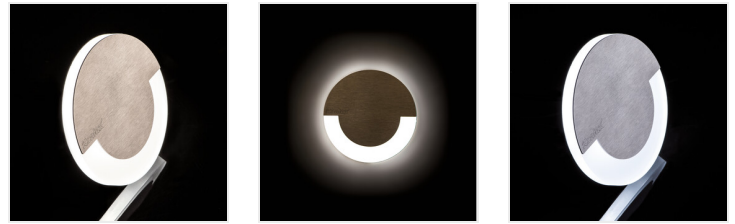

SOLA LED

LED-Wandeinbauleuchte

SOLA LED

	[V]	[W]	[lm]	Tc [K]		
SOLA LED WW	23100	12 DC	0,8	Edelstahl	13	3000
SOLA LED AC-WW	23804	220-240 AC	1,3	Edelstahl	13	3000
SOLA LED B-NW	27558	12 DC	0,8	schwarz	14	4000
SOLA LED B-WW	27559	12 DC	0,8	schwarz	13	3000
SOLA LED NW	32491	12 DC	0,8	Edelstahl	14	4000

Kanlux SOLA zeichnet sich durch ein modernes Design kombiniert mit einem attraktiven Leuchteffekt aus. Es ist eine großartige Idee, Treppen und Flure zu beleuchten oder die Inneneinrichtung zu betonen. Die einzigartige Konstruktion der Leuchte sorgt für eine gleichmäßige Lichtabstrahlung. Die AC-Version ist mit einem 230-V-Netzteil ausgestattet, das in die Hohlraumdose passt.

- Gehäusematerial: Geschliffener Edelstahl, Kunststoff

SOLA LED

LED-Wandeinbauleuchte

SOLA LED

SOLA LED AC

SOLA LED B

SOLA LED

SOLA LED AC