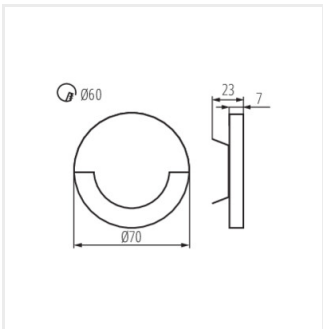

- Gehäusematerial: Geschliffener Edelstahl, Kunststoff

SOLA LED

LED-Wandeinbauleuchte

SOLA LED

SOLA LED AC

SOLA LED B

SOLA LED

SOLA LED AC