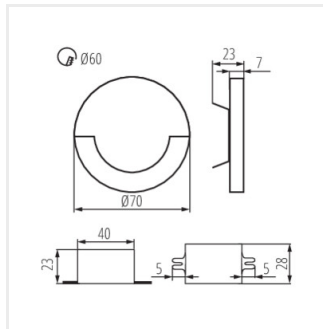

- Gehäusematerial: Geschliffener Edelstahl, Kunststoff

SOLA LED

LED-Wandeinbauleuchte

SOLA LED

SOLA LED AC

SOLA LED B

SOLA LED

SOLA LED AC