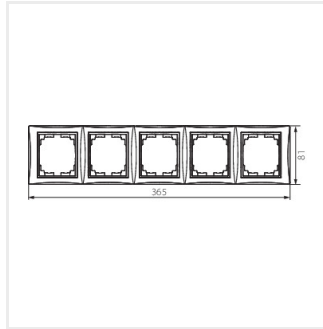

DOMO 01-1500

Ramka pięciokrotna pozioma

DOMO 01-1500-002 bi

DOMO 01-1500-002 bi	24766	biały
DOMO 01-1500-003 kr	24825	kremowy
DOMO 01-1500-043 sr	24884	srebrny
DOMO 01-1500-041 gr	24943	grafitowy
DOMO 01-1500-030 pe	25002	perłowo biały
DOMO 01-1500-050 sz	25061	szampański
DOMO 01-1500-042 cm	36494	czarny mat

Ramka pięciokrotna pozioma

DOMO 01-1500-030 pe

DOMO 01-1500-050 sz

DOMO 01-1500-042 cm