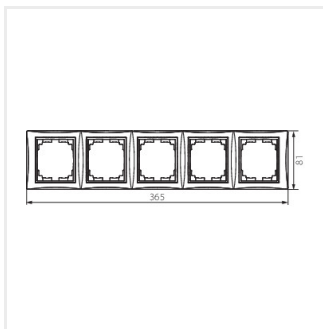

DOMO 01-1500-002 bi