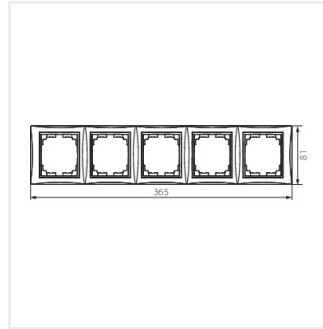

DOMO 01-1500

Ramka pięciokrotna pozioma

DOMO 01-1500-002 bi

DOMO 01-1500-002 bi	24766	biały
DOMO 01-1500-003 kr	24825	kremowy
DOMO 01-1500-043 sr	24884	srebrny
DOMO 01-1500-041 gr	24943	grafitowy
DOMO 01-1500-030 pe	25002	perłowo biały
DOMO 01-1500-050 sz	25061	szampański
DOMO 01-1500-042 cm	36494	czarny mat

Ramka pięciokrotna pozioma

DOMO 01-1500-030 pe

DOMO 01-1500-050 sz

DOMO 01-1500-042 cm