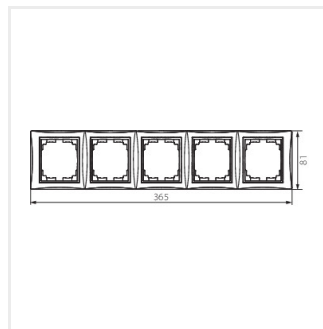

DOMO 01-1500-043 sr