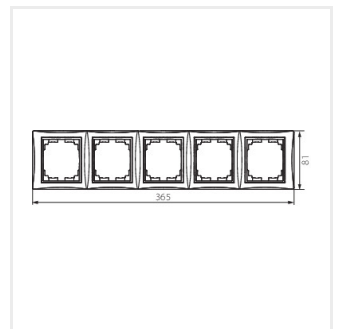

DOMO 01-1500-041 gr