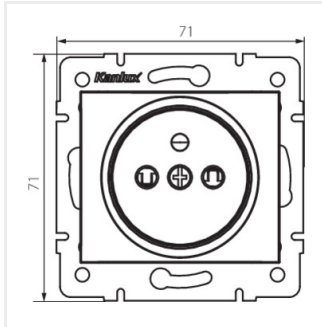

DOMO 01-1250

Gniazdo zasilające pojedyncze francuskie z ochroną styków

DOMO 01-1250-102 bi

DOMO 01-1250-102 bi	24734	biały
DOMO 01-1250-103 kr	24794	kremowy
DOMO 01-1250-143 sr	24853	srebrny
DOMO 01-1250-141 gr	24912	grafitowy
DOMO 01-1250-130 pe	24971	perłowo biały
DOMO 01-1250-150 sz	25030	szampański
DOMO 01-1250-142 cm	36481	czarny mat

DOMO 01-1250-141 gr

DOMO 01-1250-130 pe

DOMO 01-1250-150 sz

DOMO 01-1250-142 cm

DOMO 01-1250-102 bi

DOMO 01-1250-103 kr

DOMO 01-1250-143 sr

DOMO 01-1250-141 gr

DOMO 01-1250

Gniazdo zasilające pojedyncze francuskie z ochroną styków

DOMO 01-1250-130 pe

DOMO 01-1250-150 sz

DOMO 01-1250-142 cm