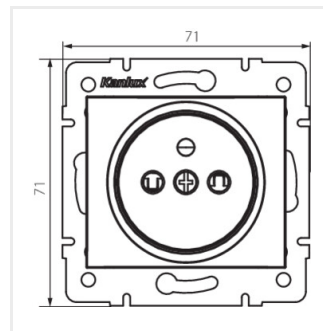

DOMO 01-1250-141 gr

DOMO 01-1250-130 pe

DOMO 01-1250-150 sz

DOMO 01-1250-142 cm

DOMO 01-1250-102 bi

DOMO 01-1250-103 kr

DOMO 01-1250-143 sr

DOMO 01-1250-141 gr

DOMO 01-1250

Gniazdo zasilające pojedyncze francuskie z ochroną styków

DOMO 01-1250-130 pe

DOMO 01-1250-150 sz

DOMO 01-1250-142 cm