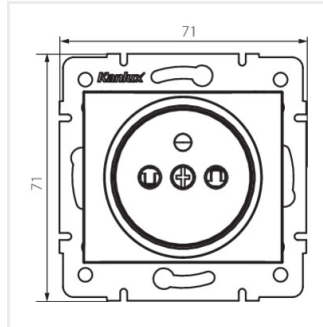

DOMO 01-1250

Gniazdo zasilające pojedyncze francuskie z ochroną styków

DOMO 01-1250-102 bi

DOMO 01-1250-102 bi	24734	biały
DOMO 01-1250-103 kr	24794	kremowy
DOMO 01-1250-143 sr	24853	srebrny
DOMO 01-1250-141 gr	24912	grafitowy
DOMO 01-1250-130 pe	24971	perłowo biały
DOMO 01-1250-150 sz	25030	szampański
DOMO 01-1250-142 cm	36481	czarny mat

DOMO 01-1250-141 gr

DOMO 01-1250-130 pe

DOMO 01-1250-150 sz

DOMO 01-1250-142 cm

DOMO 01-1250-102 bi

DOMO 01-1250-103 kr

DOMO 01-1250-143 sr

DOMO 01-1250-141 gr

DOMO 01-1250

Gniazdo zasilające pojedyncze francuskie z ochroną styków

DOMO 01-1250-130 pe

DOMO 01-1250-150 sz

DOMO 01-1250-142 cm