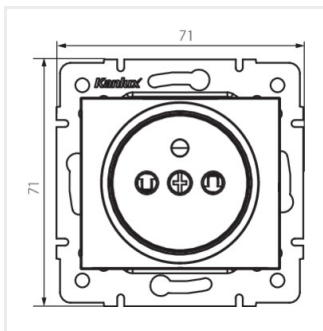

DOMO 01-1250

Gniazdo zasilające pojedyncze francuskie z ochroną styków

DOMO 01-1250-102 bi

DOMO 01-1250-102 bi	24734	biały
DOMO 01-1250-103 kr	24794	kremowy
DOMO 01-1250-143 sr	24853	srebrny
DOMO 01-1250-141 gr	24912	grafitowy
DOMO 01-1250-130 pe	24971	perłowo biały
DOMO 01-1250-150 sz	25030	szampański
DOMO 01-1250-142 cm	36481	czarny mat

DOMO 01-1250-141 gr

DOMO 01-1250-130 pe

DOMO 01-1250-150 sz

DOMO 01-1250-142 cm

DOMO 01-1250-102 bi

DOMO 01-1250-103 kr

DOMO 01-1250-143 sr

DOMO 01-1250-141 gr

DOMO 01-1250

Gniazdo zasilające pojedyncze francuskie z ochroną styków

DOMO 01-1250-130 pe

DOMO 01-1250-150 sz

DOMO 01-1250-142 cm