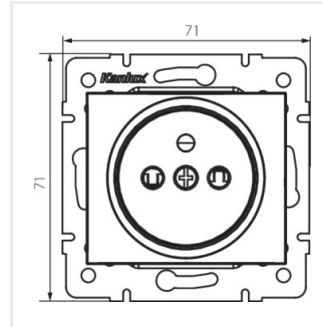

DOMO 01-1250

Gniazdo zasilające pojedyncze francuskie z ochroną styków

DOMO 01-1250-102 bi

DOMO 01-1250-102 bi	24734	biały
DOMO 01-1250-103 kr	24794	kremowy
DOMO 01-1250-143 sr	24853	srebrny
DOMO 01-1250-141 gr	24912	grafitowy
DOMO 01-1250-130 pe	24971	perłowo biały
DOMO 01-1250-150 sz	25030	szampański
DOMO 01-1250-142 cm	36481	czarny mat

DOMO 01-1250

Gniazdo zasilające pojedyncze francuskie z ochroną styków

DOMO 01-1250-130 pe

DOMO 01-1250-150 sz

DOMO 01-1250-142 cm