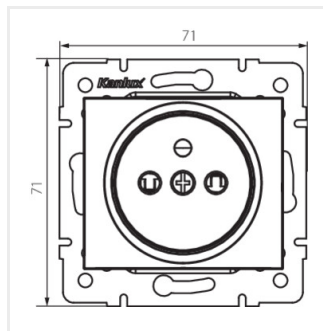

DOMO 01-1250

Gniazdo zasilające pojedyncze francuskie z ochroną styków

DOMO 01-1250-102 bi

DOMO 01-1250-102 bi	24734	biały
DOMO 01-1250-103 kr	24794	kremowy
DOMO 01-1250-143 sr	24853	srebrny
DOMO 01-1250-141 gr	24912	grafitowy
DOMO 01-1250-130 pe	24971	perłowo biały
DOMO 01-1250-150 sz	25030	szampański
DOMO 01-1250-142 cm	36481	czarny mat

DOMO 01-1250-141 gr

DOMO 01-1250-130 pe

DOMO 01-1250-150 sz

DOMO 01-1250-142 cm

DOMO 01-1250-102 bi

DOMO 01-1250-103 kr

DOMO 01-1250-143 sr

DOMO 01-1250-141 gr

DOMO 01-1250

Gniazdo zasilające pojedyncze francuskie z ochroną styków

DOMO 01-1250-130 pe

DOMO 01-1250-150 sz

DOMO 01-1250-142 cm