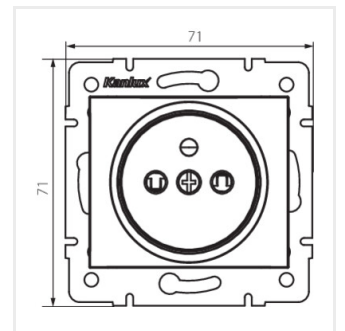

DOMO 01-1250

Gniazdo zasilające pojedyncze francuskie z ochroną styków

DOMO 01-1250-102 bi

DOMO 01-1250-102 bi	24734	biały
DOMO 01-1250-103 kr	24794	kremowy
DOMO 01-1250-143 sr	24853	srebrny
DOMO 01-1250-141 gr	24912	grafitowy
DOMO 01-1250-130 pe	24971	perłowo biały
DOMO 01-1250-150 sz	25030	szampański
DOMO 01-1250-142 cm	36481	czarny mat

DOMO 01-1250-141 gr

DOMO 01-1250-130 pe

DOMO 01-1250-150 sz

DOMO 01-1250-142 cm

DOMO 01-1250-102 bi

DOMO 01-1250-103 kr

DOMO 01-1250-143 sr

DOMO 01-1250-141 gr

DOMO 01-1250

Gniazdo zasilające pojedyncze francuskie z ochroną styków

DOMO 01-1250-130 pe

DOMO 01-1250-150 sz

DOMO 01-1250-142 cm