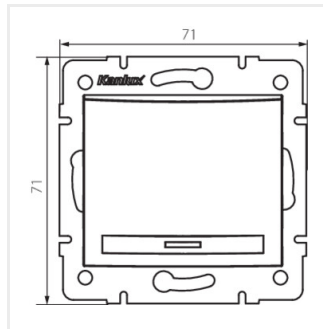

DOMO 01-1110-203 kr