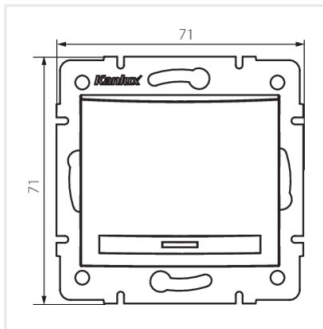

DOMO 01-1110-202 bi