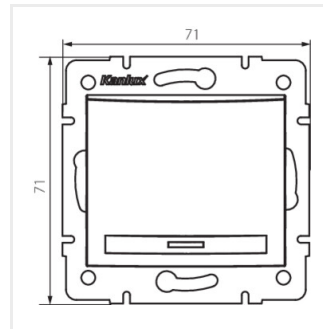

DOMO 01-1110-230 pe