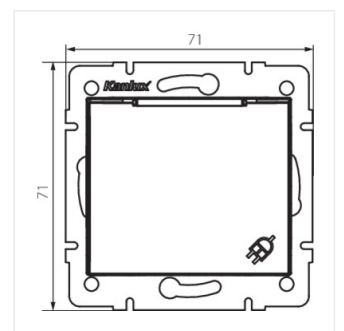

DOMO 01-1560-150 sz

DOMO 01-1560-142 cm

DOMO 01-1560-102 bi

DOMO 01-1560-103 kr

DOMO 01-1560-143 sr

DOMO 01-1560-141 gr

DOMO 01-1560

Französische Steckdose Typ-E / IP-44

DOMO 01-1560-130 pe

DOMO 01-1560-150 sz

DOMO 01-1560-142 cm