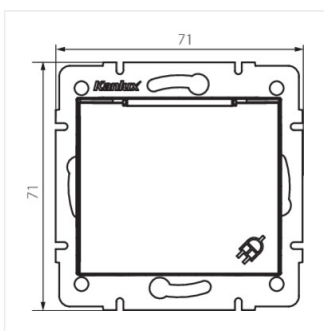

DOMO 01-1560

Französische Steckdose Typ-E / IP-44

DOMO 01-1560-102 bi

DOMO 01-1560-102 bi	24732	weiß
DOMO 01-1560-103 kr	24792	cremefarben
DOMO 01-1560-143 sr	24851	silber
DOMO 01-1560-141 gr	24910	graphit
DOMO 01-1560-130 pe	24969	perlweiß
DOMO 01-1560-150 sz	25028	Champagner
DOMO 01-1560-142 cm	36498	schwarz

- Material: PC
- Kunststoff: PC

DOMO 01-1560

Französische Steckdose Typ-E / IP-44

DOMO 01-1560-102 bi

DOMO 01-1560-103 kr

DOMO 01-1560-143 sr

DOMO 01-1560-141 gr

DOMO 01-1560-130 pe

DOMO 01-1560-150 sz

DOMO 01-1560-142 cm

DOMO 01-1560-102 bi

DOMO 01-1560-103 kr

DOMO 01-1560-143 sr

DOMO 01-1560-141 gr

DOMO 01-1560

Französische Steckdose Typ-E / IP-44

DOMO 01-1560-130 pe

DOMO 01-1560-150 sz

DOMO 01-1560-142 cm