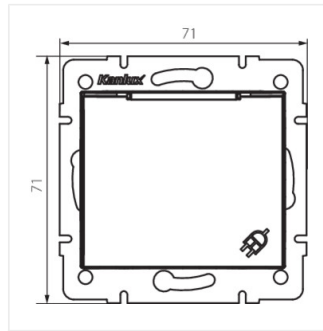

DOMO 01-1560-150 sz

DOMO 01-1560-142 cm

DOMO 01-1560-102 bi

DOMO 01-1560-103 kr

DOMO 01-1560-143 sr

DOMO 01-1560-141 gr

DOMO 01-1560

Französische Steckdose Typ-E / IP-44

DOMO 01-1560-130 pe

DOMO 01-1560-150 sz

DOMO 01-1560-142 cm