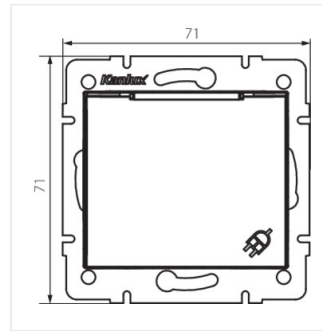

DOMO 01-1560-150 sz

DOMO 01-1560-142 cm

DOMO 01-1560-102 bi

DOMO 01-1560-103 kr

DOMO 01-1560-143 sr

DOMO 01-1560-141 gr

DOMO 01-1560

Französische Steckdose Typ-E / IP-44

DOMO 01-1560-130 pe

DOMO 01-1560-150 sz

DOMO 01-1560-142 cm