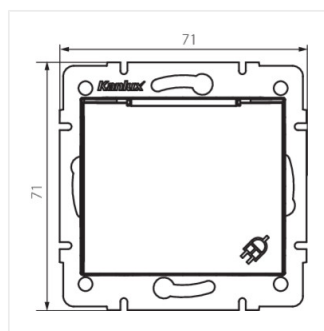

DOMO 01-1560

Französische Steckdose Typ-E / IP-44

DOMO 01-1560-102 bi

DOMO 01-1560-102 bi	24732	weiß
DOMO 01-1560-103 kr	24792	cremefarben
DOMO 01-1560-143 sr	24851	silber
DOMO 01-1560-141 gr	24910	graphit
DOMO 01-1560-130 pe	24969	perlweiß
DOMO 01-1560-150 sz	25028	Champagner
DOMO 01-1560-142 cm	36498	schwarz

- Material: PC
- Kunststoff: PC

DOMO 01-1560

Französische Steckdose Typ-E / IP-44

DOMO 01-1560-102 bi

DOMO 01-1560-103 kr

DOMO 01-1560-143 sr

DOMO 01-1560-141 gr

DOMO 01-1560-130 pe

DOMO 01-1560-150 sz

DOMO 01-1560-142 cm

DOMO 01-1560-102 bi

DOMO 01-1560-103 kr

DOMO 01-1560-143 sr

DOMO 01-1560-141 gr

DOMO 01-1560

Französische Steckdose Typ-E / IP-44

DOMO 01-1560-130 pe

DOMO 01-1560-150 sz

DOMO 01-1560-142 cm