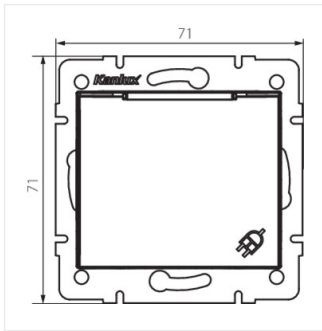

DOMO 01-1560-150 sz

DOMO 01-1560-142 cm

DOMO 01-1560-102 bi

DOMO 01-1560-103 kr

DOMO 01-1560-143 sr

DOMO 01-1560-141 gr

DOMO 01-1560

Französische Steckdose Typ-E / IP-44

DOMO 01-1560-130 pe

DOMO 01-1560-150 sz

DOMO 01-1560-142 cm