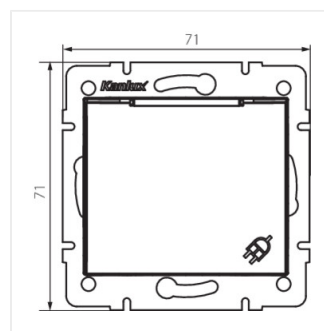

DOMO 01-1560-150 sz

DOMO 01-1560-142 cm

DOMO 01-1560-102 bi

DOMO 01-1560-103 kr

DOMO 01-1560-143 sr

DOMO 01-1560-141 gr

DOMO 01-1560

Französische Steckdose Typ-E / IP-44

DOMO 01-1560-130 pe

DOMO 01-1560-150 sz

DOMO 01-1560-142 cm