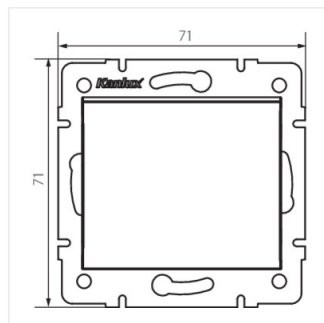

Logi Łącznik schodowy

Wechselschalter

LOGI 02-1050-102 bi

LOGI 02-1050-102 bi	25072	weiß
LOGI 02-1050-103 kr	25132	cremefarben
LOGI 02-1050-143 sr	25191	silber
LOGI 02-1050-141 gr	25250	graphit

Zur Schaltung eines Stromkreises (z.B. Treppenlicht) von zwei Schaltstellen aus.

- Material: ABS
- Kunststoff: ABS

Logi Łącznik schodowy

Wechselschalter

LOGI 02-1050-102 bi

LOGI 02-1050-103 kr

LOGI 02-1050-143 sr

LOGI 02-1050-141 gr

LOGI 02-1050-102 bi