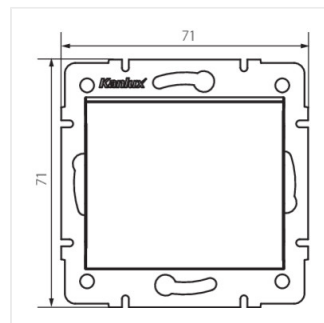

LOGI 02-1050-143 sr