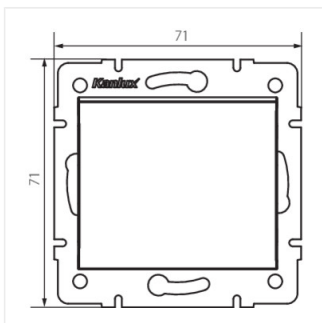

Logi Łącznik schodowy

Wechselschalter

LOGI 02-1050-102 bi

LOGI 02-1050-102 bi	25072	weiß
LOGI 02-1050-103 kr	25132	cremefarben
LOGI 02-1050-143 sr	25191	silber
LOGI 02-1050-141 gr	25250	graphit

Zur Schaltung eines Stromkreises (z.B. Treppenlicht) von zwei Schaltstellen aus.

- Material: ABS
- Kunststoff: ABS

Logi Łącznik schodowy

Wechselschalter

LOGI 02-1050-102 bi

LOGI 02-1050-103 kr

LOGI 02-1050-143 sr

LOGI 02-1050-141 gr

LOGI 02-1050-102 bi