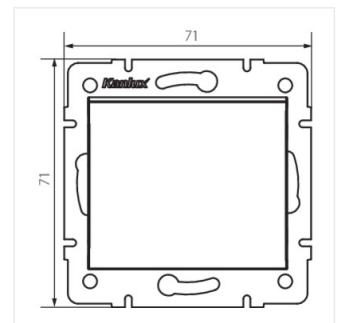

LOGI 02-1050-141 gr