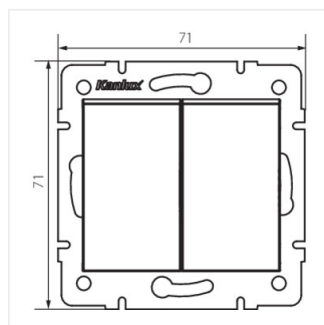

## Logi Łącznik podwójny, schodowy

Serien-Wechselschalter

$[V]$ <b>250 AC</b>	$I_n [AX]$ <b>10</b>		<b>IP</b> <b>20</b>		material <b>OUT</b> side <b>ABS</b>	material <b>IN</b> side <b>CuZn70</b>
$\varnothing$ <b>60</b>	$\varnothing$ <b>25</b>	<b>CE</b>	<b>EAC</b>			

LOGI 02-1060-102 bi

LOGI 02-1060-102 bi	<b>25073</b>	weiß
LOGI 02-1060-103 kr	<b>25133</b>	cremefarben
LOGI 02-1060-143 sr	<b>25192</b>	silber
LOGI 02-1060-141 gr	<b>25251</b>	graphit

Zur Schaltung zweier Stromkreise (z.B. Treppenlicht) von zwei Schaltstellen aus.

## Logi Łącznik podwójny, schodowy

Serien-Wechselschalter

LOGI 02-1060-102 bi

LOGI 02-1060-103 kr

LOGI 02-1060-143 sr

LOGI 02-1060-141 gr

LOGI 02-1060-102 bi

LOGI 02-1060-103 kr