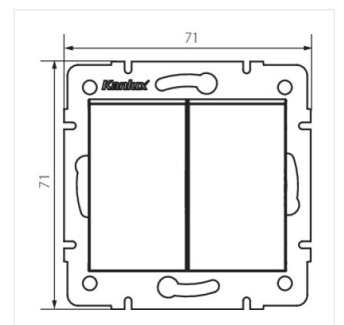

LOGI 02-1060-141 gr