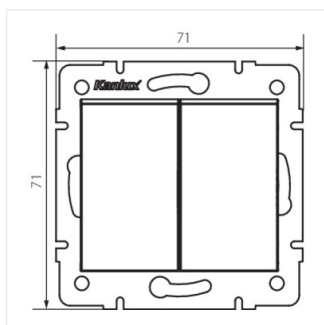

LOGI 02-1060-102 bi

LOGI 02-1060-102 bi	<b>25073</b>	weiß
LOGI 02-1060-103 kr	<b>25133</b>	cremefarben
LOGI 02-1060-143 sr	<b>25192</b>	silber
LOGI 02-1060-141 gr	<b>25251</b>	graphit

Zur Schaltung zweier Stromkreise (z.B. Treppenlicht) von zwei Schaltstellen aus.

## Logi Łącznik podwójny, schodowy

Serien-Wechselschalter

LOGI 02-1060-102 bi

LOGI 02-1060-103 kr

LOGI 02-1060-143 sr

LOGI 02-1060-141 gr

LOGI 02-1060-102 bi

LOGI 02-1060-103 kr