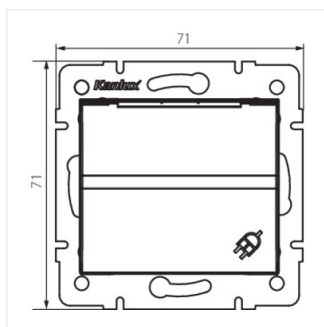

Logi Gniazdo z uziemieniem, IP-44, Schuko

Schuko-Steckdose mit Erdleitung IP 44

LOGI 02-1230-102 bi

LOGI 02-1230-102 bi	25086	weiß
LOGI 02-1230-103 kr	25146	cremefarben
LOGI 02-1230-143 sr	25205	silber
LOGI 02-1230-141 gr	25264	graphit

IP44 Steckdose (Mindestschutzart) für Badezimmer, Garten und die Keller - Außenbeleuchtung max. 16A.

- Material: ABS
- Kunststoff: ABS

Logi Gniazdo z uziemieniem, IP-44, Schuko

Schuko-Steckdose mit Erdleitung IP 44

LOGI 02-1230-102 bi

LOGI 02-1230-103 kr

LOGI 02-1230-143 sr

LOGI 02-1230-141 gr

LOGI 02-1230-102 bi

LOGI 02-1230-103 kr

LOGI 02-1230-143 sr

LOGI 02-1230-141 gr