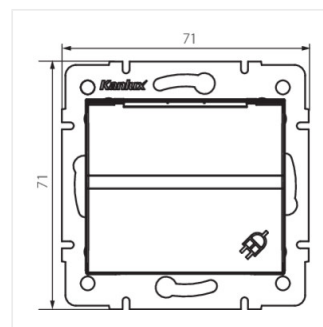

IP44 Steckdose (Mindestschutzart) für Badezimmer, Garten und die Keller - Außenbeleuchtung max. 16A.

- Material: ABS
- Kunststoff: ABS

Logi Gniazdo z uziemieniem, IP-44, Schuko

Schuko-Steckdose mit Erdleitung IP 44

LOGI 02-1230-102 bi

LOGI 02-1230-103 kr

LOGI 02-1230-143 sr

LOGI 02-1230-141 gr

LOGI 02-1230-102 bi

LOGI 02-1230-103 kr

LOGI 02-1230-143 sr

LOGI 02-1230-141 gr