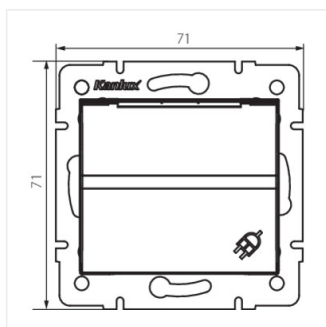

Logi Gniazdo z uziemieniem, IP-44, Schuko

Schuko-Steckdose mit Erdleitung IP 44

LOGI 02-1230-102 bi

LOGI 02-1230-102 bi	25086	weiß
LOGI 02-1230-103 kr	25146	cremefarben
LOGI 02-1230-143 sr	25205	silber
LOGI 02-1230-141 gr	25264	graphit

IP44 Steckdose (Mindestschutzart) für Badezimmer, Garten und die Keller - Außenbeleuchtung max. 16A.

- Material: ABS
- Kunststoff: ABS

Logi Gniazdo z uziemieniem, IP-44, Schuko

Schuko-Steckdose mit Erdleitung IP 44

LOGI 02-1230-102 bi

LOGI 02-1230-103 kr

LOGI 02-1230-143 sr

LOGI 02-1230-141 gr

LOGI 02-1230-102 bi

LOGI 02-1230-103 kr

LOGI 02-1230-143 sr

LOGI 02-1230-141 gr