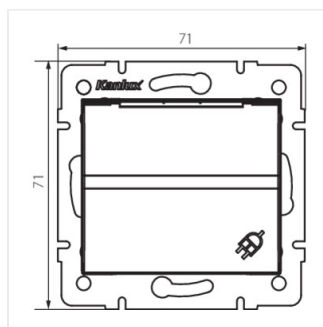

Logi Gniazdo z uziemieniem, IP-44, Schuko

Schuko-Steckdose mit Erdleitung IP 44

LOGI 02-1230-102 bi

LOGI 02-1230-102 bi	25086	weiß
LOGI 02-1230-103 kr	25146	cremefarben
LOGI 02-1230-143 sr	25205	silber
LOGI 02-1230-141 gr	25264	graphit

IP44 Steckdose (Mindestschutzart) für Badezimmer, Garten und die Keller - Außenbeleuchtung max. 16A.

- Material: ABS
- Kunststoff: ABS

Logi Gniazdo z uziemieniem, IP-44, Schuko

Schuko-Steckdose mit Erdleitung IP 44

LOGI 02-1230-102 bi

LOGI 02-1230-103 kr

LOGI 02-1230-143 sr

LOGI 02-1230-141 gr

LOGI 02-1230-102 bi

LOGI 02-1230-103 kr

LOGI 02-1230-143 sr

LOGI 02-1230-141 gr