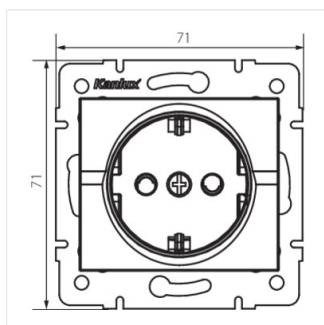

LOGI 02-1240-102 bi