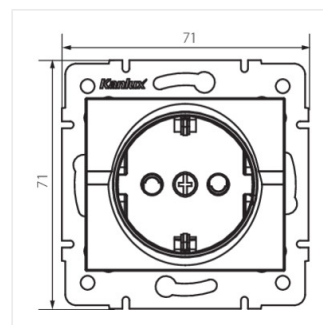

Logi Gniazdo zasilające pojedyncze, Schuko Ochrona styków

Schuko-Steckdose mit Kinderschutz

LOGI 02-1240-102 bi

LOGI 02-1240-102 bi	25088	weiß
LOGI 02-1240-103 kr	25148	cremefarben
LOGI 02-1240-143 sr	25207	silber
LOGI 02-1240-141 gr	25266	graphit

Schuko-Steckdose mit Kontaktschutz max. 16A.

- Material: ABS
- Kunststoff: ABS

Logi Gniazdo zasilające pojedyncze, Schuko Ochrona styków

Schuko-Steckdose mit Kinderschutz

LOGI 02-1240-102 bi

LOGI 02-1240-103 kr

LOGI 02-1240-143 sr

LOGI 02-1240-141 gr

LOGI 02-1240-102 bi

LOGI 02-1240-103 kr

LOGI 02-1240-143 sr

LOGI 02-1240-141 gr