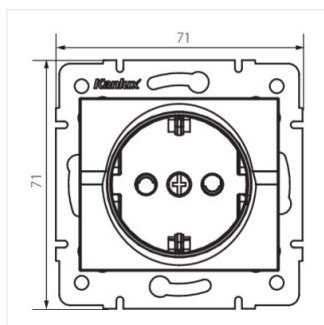

LOGI 02-1240-103 kr