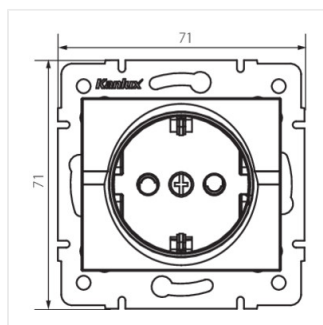

Schuko-Steckdose mit Kontaktschutz max. 16A.

- Material: ABS
- Kunststoff: ABS

Logi Gniazdo zasilające pojedyncze, Schuko Ochrona styków

Schuko-Steckdose mit Kinderschutz

LOGI 02-1240-102 bi

LOGI 02-1240-103 kr

LOGI 02-1240-143 sr

LOGI 02-1240-141 gr

LOGI 02-1240-102 bi

LOGI 02-1240-103 kr

LOGI 02-1240-143 sr

LOGI 02-1240-141 gr