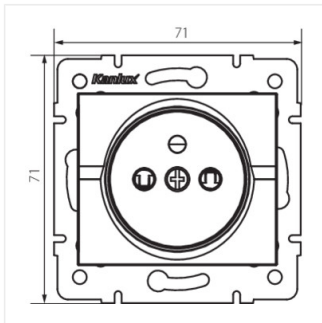

## 25091 LOGI 02-1252-134 czw.

Französische Steckdose Typ-E / (DATA)

LOGI 02-1252-134 czw, **25091** rot

Steckdose Typ-E / Frankreich (DATA) max. 16A.

**NICHT KOMPATIBEL MIT DEUTSCHEM SCHUKO-STECKER-SYSTEM!**

## 25091 LOGI 02-1252-134 czw.

---

Französische Steckdose Typ-E / (DATA)

LOGI 02-1252-134 czw.