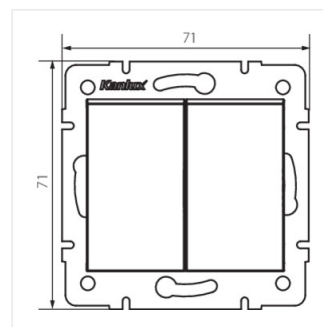

Einfacher Ein/Aus Serienschalter zur Schaltung von zwei Stromauslässen von einer Schaltstelle aus.

- Material: ABS
- Kunststoff: ABS

Logi Łącznik dwugrupowy świecznikowy

Ein/Aus Serienschalter

LOGI 02-1010-102 bi

LOGI 02-1010-103 kr

LOGI 02-1010-143 sr

LOGI 02-1010-141 gr

LOGI 02-1010-102 bi

LOGI 02-1010-103 kr

LOGI 02-1010-143 sr

LOGI 02-1010-141 gr