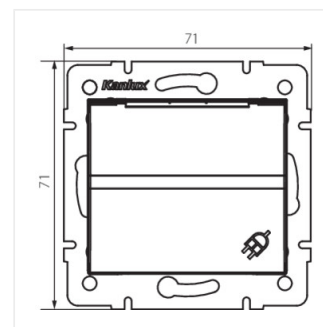

IP44 Steckdose (Mindestschutzart) für Badezimmer, Garten und die Keller - Außenbeleuchtung max. 16A.

- Material: ABS
- Kunststoff: ABS

Logi Gniazdo zasilające francuskie, IP-44,

Französische Steckdose Typ-E / IP-44

LOGI 02-1560-102 bi

LOGI 02-1560-103 kr

LOGI 02-1560-143 sr

LOGI 02-1560-141 gr

LOGI 02-1560-102 bi

LOGI 02-1560-103 kr

LOGI 02-1560-143 sr

LOGI 02-1560-141 gr