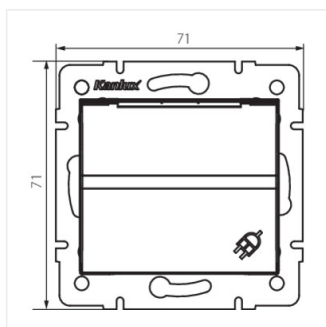

Logi Gniazdo zasilające francuskie, IP-44,

Französische Steckdose Typ-E / IP-44

LOGI 02-1560-102 bi

| | | |
|---------------------|--------------|--------------------------------|
| LOGI 02-1560-102 bi | 25087 | weiß biały white |
| LOGI 02-1560-103 kr | 25147 | cremefarben kremowy Ecrú |
| LOGI 02-1560-143 sr | 25206 | silber srebrny silver |
| LOGI 02-1560-141 gr | 25265 | graphit grafitowy graphite |

IP44 Steckdose (Mindestschutzart) für Badezimmer, Garten und die Keller - Außenbeleuchtung max. 16A.

- Material: ABS
- Kunststoff: ABS

Logi Gniazdo zasilające francuskie, IP-44,

Französische Steckdose Typ-E / IP-44

LOGI 02-1560-102 bi

LOGI 02-1560-103 kr

LOGI 02-1560-143 sr

LOGI 02-1560-141 gr

LOGI 02-1560-102 bi

LOGI 02-1560-103 kr

LOGI 02-1560-143 sr

LOGI 02-1560-141 gr