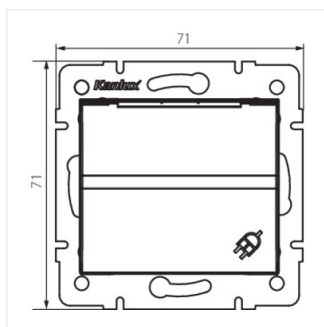

Logi Gniazdo zasilające francuskie, IP-44,

Französische Steckdose Typ-E / IP-44

LOGI 02-1560-102 bi

| | | |
|---------------------|--------------|--------------------------------|
| LOGI 02-1560-102 bi | 25087 | weiß biały white |
| LOGI 02-1560-103 kr | 25147 | cremefarben kremowy Ecrú |
| LOGI 02-1560-143 sr | 25206 | silber srebrny silver |
| LOGI 02-1560-141 gr | 25265 | graphit grafitowy graphite |

IP44 Steckdose (Mindestschutzart) für Badezimmer, Garten und die Keller - Außenbeleuchtung max. 16A.

- Material: ABS
- Kunststoff: ABS

Logi Gniazdo zasilające francuskie, IP-44,

Französische Steckdose Typ-E / IP-44

LOGI 02-1560-102 bi

LOGI 02-1560-103 kr

LOGI 02-1560-143 sr

LOGI 02-1560-141 gr

LOGI 02-1560-102 bi

LOGI 02-1560-103 kr

LOGI 02-1560-143 sr

LOGI 02-1560-141 gr