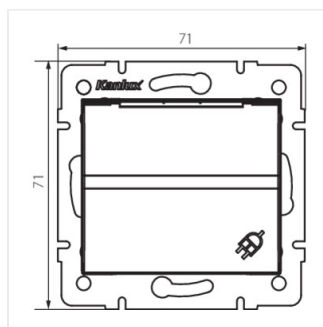

Logi Gniazdo zasilające francuskie, IP-44,

Französische Steckdose Typ-E / IP-44

LOGI 02-1560-102 bi

| | | |
|---------------------|--------------|--------------------------------|
| LOGI 02-1560-102 bi | 25087 | weiß biały white |
| LOGI 02-1560-103 kr | 25147 | cremefarben kremowy Ecrú |
| LOGI 02-1560-143 sr | 25206 | silber srebrny silver |
| LOGI 02-1560-141 gr | 25265 | graphit grafitowy graphite |

IP44 Steckdose (Mindestschutzart) für Badezimmer, Garten und die Keller - Außenbeleuchtung max. 16A.

- Material: ABS
- Kunststoff: ABS

Logi Gniazdo zasilające francuskie, IP-44,

Französische Steckdose Typ-E / IP-44

LOGI 02-1560-102 bi

LOGI 02-1560-103 kr

LOGI 02-1560-143 sr

LOGI 02-1560-141 gr

LOGI 02-1560-102 bi

LOGI 02-1560-103 kr

LOGI 02-1560-143 sr

LOGI 02-1560-141 gr