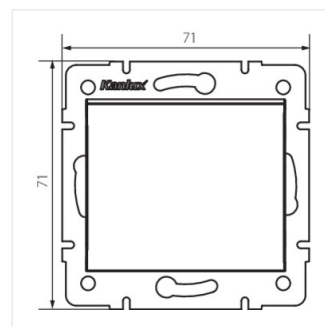

LOGI 02-1000-141 gr