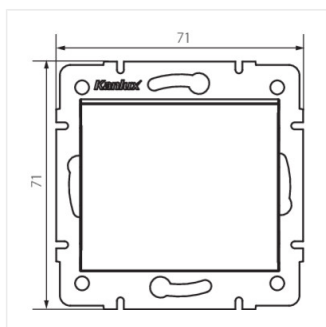

## Logi Łącznik jednobiegunowy

Ein/Aus Schalter

LOGI 02-1000-102 bi

LOGI 02-1000-103 kr

LOGI 02-1000-143 sr

LOGI 02-1000-141 gr

LOGI 02-1000-102 bi

LOGI 02-1000-103 kr