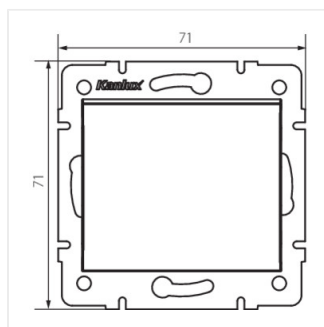

## Logi Łącznik jednobiegunowy

Ein/Aus Schalter

LOGI 02-1000-102 bi

LOGI 02-1000-103 kr

LOGI 02-1000-143 sr

LOGI 02-1000-141 gr

LOGI 02-1000-102 bi

LOGI 02-1000-103 kr