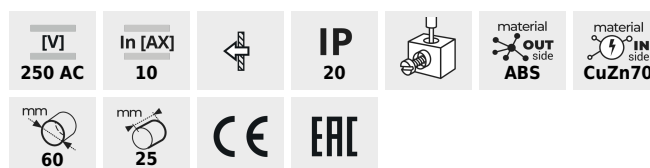

## Logi Łącznik jednobiegunowy

Ein/Aus Schalter

LOGI 02-1000-102 bi

LOGI 02-1000-102 bi	<b>25065</b>	weiß
LOGI 02-1000-103 kr	<b>25125</b>	cremefarben
LOGI 02-1000-143 sr	<b>25184</b>	silber
LOGI 02-1000-141 gr	<b>25243</b>	graphit

Einfacher Ein/Aus Schalter zur Schaltung eines Stromauslasses von einer Schaltstelle aus.

- Material: ABS
- Kunststoff: ABS