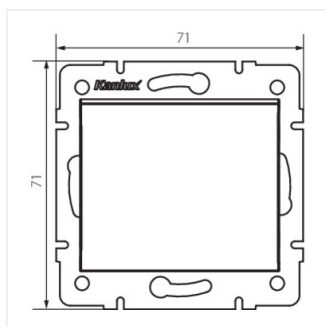

## Logi Łącznik jednobiegunowy

Ein/Aus Schalter

LOGI 02-1000-102 bi

LOGI 02-1000-103 kr

LOGI 02-1000-143 sr

LOGI 02-1000-141 gr

LOGI 02-1000-102 bi

LOGI 02-1000-103 kr