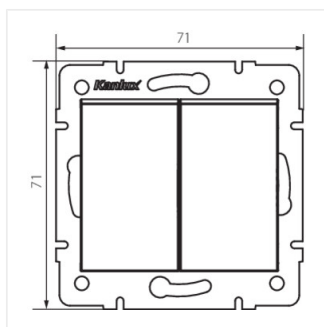

Logi Łącznik zwierny podwójny

Doppel-Taster

LOGI 02-1022-102 bi

LOGI 02-1022-102 bi	25069	weiß
LOGI 02-1022-103 kr	25129	cremefarben
LOGI 02-1022-143 sr	25188	silber
LOGI 02-1022-141 gr	25247	graphit

Doppel-Taster zur Schaltung von zwei Stromkreisen (z.B. von Zeitrelais durch Impuls für die Treppenhausbeleuchtung).

- Material: ABS
- Kunststoff: ABS

Logi Łącznik zwierny podwójny

Doppel-Taster

LOGI 02-1022-102 bi

LOGI 02-1022-103 kr

LOGI 02-1022-143 sr

LOGI 02-1022-141 gr

LOGI 02-1022-102 bi