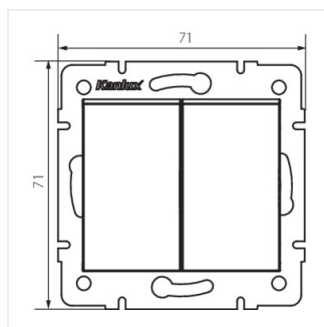

LOGI 02-1022-143 sr