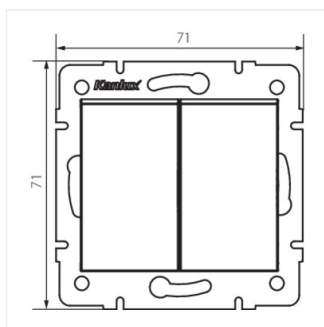

Logi Łącznik zwierny podwójny

Doppel-Taster

LOGI 02-1022-102 bi

LOGI 02-1022-102 bi	25069	weiß
LOGI 02-1022-103 kr	25129	cremefarben
LOGI 02-1022-143 sr	25188	silber
LOGI 02-1022-141 gr	25247	graphit

Doppel-Taster zur Schaltung von zwei Stromkreisen (z.B. von Zeitrelais durch Impuls für die Treppenhausbeleuchtung).

- Material: ABS
- Kunststoff: ABS

Logi Łącznik zwierny podwójny

Doppel-Taster

LOGI 02-1022-102 bi

LOGI 02-1022-103 kr

LOGI 02-1022-143 sr

LOGI 02-1022-141 gr

LOGI 02-1022-102 bi