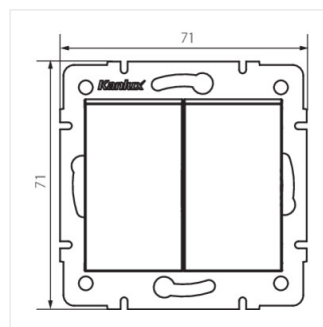

LOGI 02-1022-141 gr