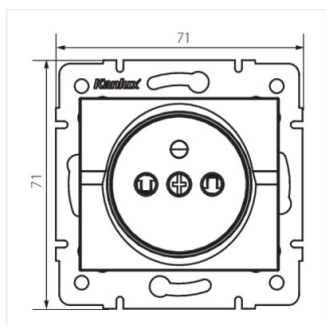

## Logi Gniazdo zasilające pojedyncze, francuskie, ochrona styków

Französische Steckdose Typ-E / mit Kinderschutz

LOGI 02-1250-102 bi

LOGI 02-1250-102 bi	<b>25089</b>	weiß
LOGI 02-1250-103 kr	<b>25149</b>	cremefarben
LOGI 02-1250-143 sr	<b>25208</b>	silber
LOGI 02-1250-141 gr	<b>25267</b>	graphit

## Logi Gniazdo zasilające pojedyncze, francuskie, ochrona styków

Französische Steckdose Typ-E / mit Kinderschutz

LOGI 02-1250-102 bi

LOGI 02-1250-103 kr

LOGI 02-1250-143 sr

LOGI 02-1250-141 gr

LOGI 02-1250-102 bi