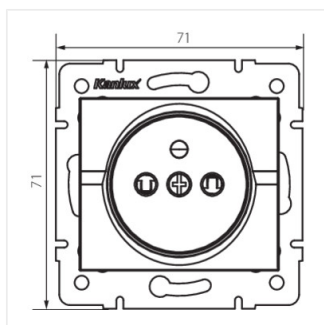

## Logi Gniazdo zasilające pojedyncze, francuskie, ochrona styków

Französische Steckdose Typ-E / mit Kinderschutz

LOGI 02-1250-102 bi

LOGI 02-1250-102 bi	<b>25089</b>	weiß
LOGI 02-1250-103 kr	<b>25149</b>	cremefarben
LOGI 02-1250-143 sr	<b>25208</b>	silber
LOGI 02-1250-141 gr	<b>25267</b>	graphit

## Logi Gniazdo zasilające pojedyncze, francuskie, ochrona styków

Französische Steckdose Typ-E / mit Kinderschutz

LOGI 02-1250-102 bi

LOGI 02-1250-103 kr

LOGI 02-1250-143 sr

LOGI 02-1250-141 gr

LOGI 02-1250-102 bi