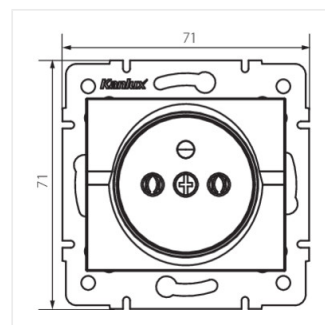

LOGI 02-1251-141 gr