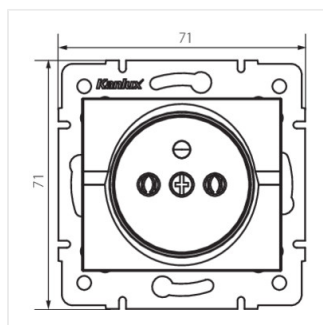

## Logi Gniazdo zasilające pojedyncze, francuskie

Französische Steckdose Typ-E

LOGI 02-1251-102 bi

LOGI 02-1251-102 bi	<b>25090</b>	weiß
LOGI 02-1251-103 kr	<b>25150</b>	cremefarben
LOGI 02-1251-143 sr	<b>25209</b>	silber
LOGI 02-1251-141 gr	<b>25268</b>	graphit

## Logi Gniazdo zasilające pojedyncze, francuskie

Französische Steckdose Typ-E

LOGI 02-1251-102 bi

LOGI 02-1251-103 kr

LOGI 02-1251-143 sr

LOGI 02-1251-141 gr

LOGI 02-1251-102 bi

LOGI 02-1251-103 kr