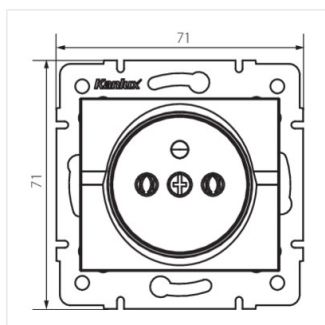

## Logi Gniazdo zasilające pojedyncze, francuskie

Französische Steckdose Typ-E

LOGI 02-1251-102 bi

LOGI 02-1251-102 bi	<b>25090</b>	weiß
LOGI 02-1251-103 kr	<b>25150</b>	cremefarben
LOGI 02-1251-143 sr	<b>25209</b>	silber
LOGI 02-1251-141 gr	<b>25268</b>	graphit

## Logi Gniazdo zasilające pojedyncze, francuskie

Französische Steckdose Typ-E

LOGI 02-1251-102 bi

LOGI 02-1251-103 kr

LOGI 02-1251-143 sr

LOGI 02-1251-141 gr

LOGI 02-1251-102 bi

LOGI 02-1251-103 kr