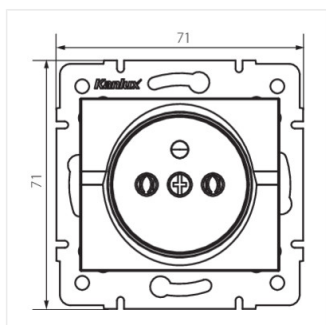

## Logi Gniazdo zasilające pojedyncze, francuskie

Französische Steckdose Typ-E

LOGI 02-1251-102 bi

LOGI 02-1251-102 bi	<b>25090</b>	weiß
LOGI 02-1251-103 kr	<b>25150</b>	cremefarben
LOGI 02-1251-143 sr	<b>25209</b>	silber
LOGI 02-1251-141 gr	<b>25268</b>	graphit

## Logi Gniazdo zasilające pojedyncze, francuskie

Französische Steckdose Typ-E

LOGI 02-1251-102 bi

LOGI 02-1251-103 kr

LOGI 02-1251-143 sr

LOGI 02-1251-141 gr

LOGI 02-1251-102 bi

LOGI 02-1251-103 kr