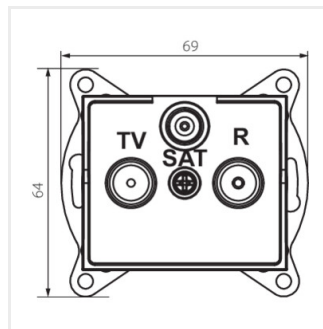

### Gniazdo RTV-SAT końcowe

LOGI 02-1350-002 bi

LOGI 02-1350-003 kr

LOGI 02-1350-043 sr

LOGI 02-1350-041 gr

LOGI 02-1350-042 cm

LOGI 02-1350-002 bi

LOGI 02-1350-003 kr