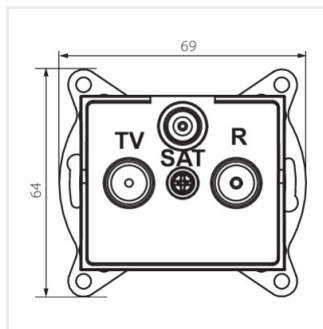

### Gniazdo RTV-SAT końcowe

LOGI 02-1350-002 bi

LOGI 02-1350-003 kr

LOGI 02-1350-043 sr

LOGI 02-1350-041 gr

LOGI 02-1350-042 cm

LOGI 02-1350-002 bi

LOGI 02-1350-003 kr