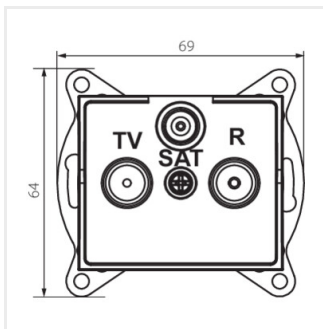

### Gniazdo RTV-SAT końcowe

LOGI 02-1350-002 bi

LOGI 02-1350-003 kr

LOGI 02-1350-043 sr

LOGI 02-1350-041 gr

LOGI 02-1350-042 cm

LOGI 02-1350-002 bi

LOGI 02-1350-003 kr