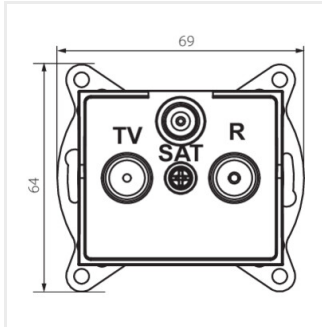

## LOGI 02-1350

---

Gniazdo RTV-SAT końcowe

LOGI 02-1350-042 cm