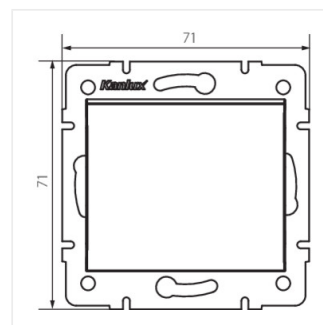

LOGI 02-1021-141 gr