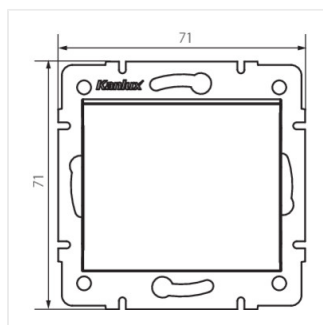

LOGI 02-1021-143 sr