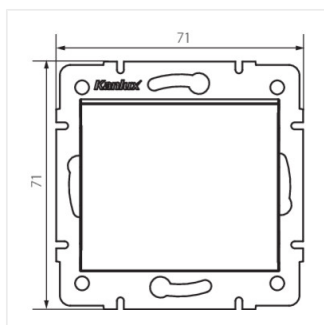

Logi łącznik zwierny

Taster

LOGI 02-1021-102 bi

LOGI 02-1021-102 bi	25068	weiß
LOGI 02-1021-103 kr	25128	cremefarben
LOGI 02-1021-143 sr	25187	silber
LOGI 02-1021-141 gr	25246	graphit

Taster zur Schaltung von einem Stromkreis (z.B. von Zeitrelais durch Impuls für die Treppenhausebeleuchtung).

- Material: ABS
- Kunststoff: ABS

Logi łącznik zwierny

Taster

LOGI 02-1021-102 bi

LOGI 02-1021-103 kr

LOGI 02-1021-143 sr

LOGI 02-1021-141 gr

LOGI 02-1021-102 bi