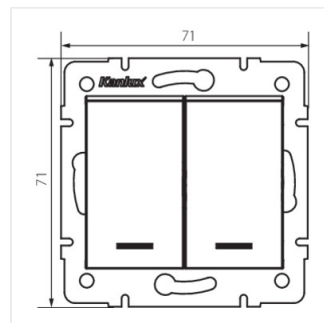

Einfacher Ein/Aus Serienschalter zur Schaltung von zwei Stromauslässen von einer Schaltstelle aus - mit LED-Kontrolllampen.

- Material: ABS
- Kunststoff: ABS

Logi Łącznik dwugrupowy świecznikowy z LED

Ein/Aus Serienschalter mit LED

LOGI 02-1120-102 bi

LOGI 02-1120-103 kr

LOGI 02-1120-143 sr

LOGI 02-1120-141 gr

LOGI 02-1120-102 bi

LOGI 02-1120-103 kr

LOGI 02-1120-143 sr

LOGI 02-1120-141 gr