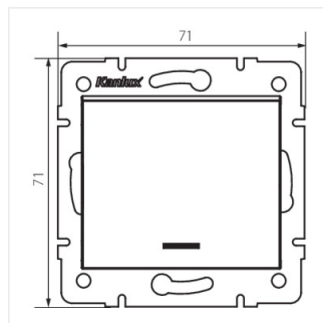

Zur Schaltung eines Stromkreises (z. B. Treppenlicht) von zwei Schaltstellen aus - mit LED-Kontrolllampe.

- Material: ABS
- Kunststoff: ABS

## Logi Łącznik schodowy z LED

Wechselschalter mit LED

LOGI 02-1140-102 bi

LOGI 02-1140-103 kr

LOGI 02-1140-143 sr

LOGI 02-1140-141 gr

LOGI 02-1140-102 bi

LOGI 02-1140-103 kr