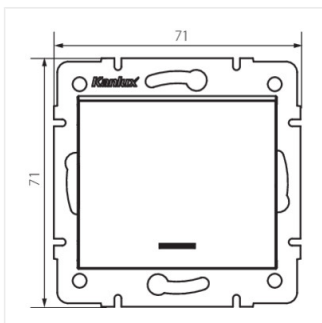

Zur Schaltung eines Stromkreises (z. B. Treppenlicht) von zwei Schaltstellen aus - mit LED-Kontrolllampe.

- Material: ABS
- Kunststoff: ABS

## Logi Łącznik schodowy z LED

Wechselschalter mit LED

LOGI 02-1140-102 bi

LOGI 02-1140-103 kr

LOGI 02-1140-143 sr

LOGI 02-1140-141 gr

LOGI 02-1140-102 bi

LOGI 02-1140-103 kr