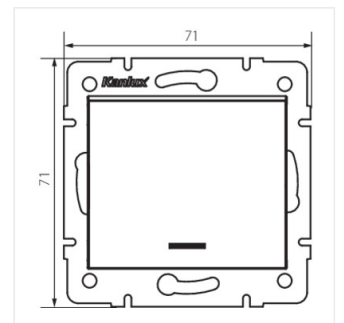

LOGI 02-1140-141 gr