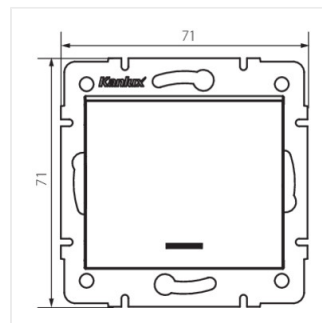

Zur Schaltung eines Stromkreises (z. B. Treppenlicht) von zwei Schaltstellen aus - mit LED-Kontrolllampe.

- Material: ABS
- Kunststoff: ABS

## Logi Łącznik schodowy z LED

Wechselschalter mit LED

LOGI 02-1140-102 bi

LOGI 02-1140-103 kr

LOGI 02-1140-143 sr

LOGI 02-1140-141 gr

LOGI 02-1140-102 bi

LOGI 02-1140-103 kr