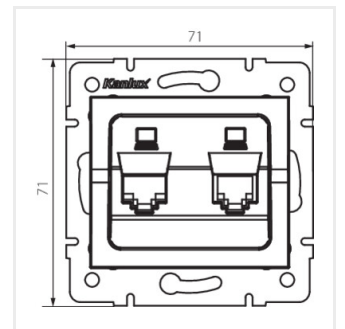

LOGI 02-1420-041 gr

LOGI 02-1420-042 cm

LOGI 02-1420-002 bi

LOGI 02-1420-003 kr

LOGI 02-1420-043 sr

LOGI 02-1420-041 gr

LOGI 02-1420

Gniazdo komputerowe podwójne niezależne (2x RJ45Cat 6 Jack)

LOGI 02-1420-042 cm