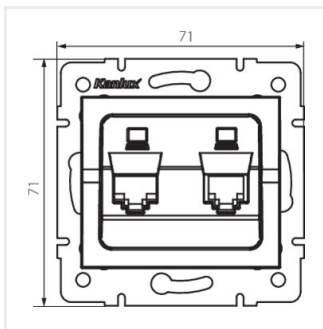

- Attest PZH: Numer B.BK.60112.0276.2022, ważny do 2027-11-08
- Tworzywo: ABS

LOGI 02-1420

Gniazdo komputerowe podwójne niezależne (2x RJ45Cat 6 Jack)

LOGI 02-1420-002 bi

LOGI 02-1420-003 kr

LOGI 02-1420-043 sr

LOGI 02-1420-041 gr

LOGI 02-1420-042 cm

LOGI 02-1420-002 bi

LOGI 02-1420-003 kr

LOGI 02-1420-043 sr

LOGI 02-1420-041 gr

LOGI 02-1420

Gniazdo komputerowe podwójne niezależne (2x RJ45Cat 6 Jack)