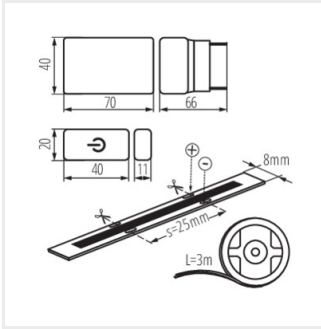

COB SET

LED-Streifen Set

COB SET 3m DIM