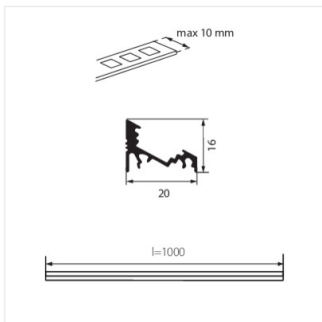

PROFILO C

Aluminiumprofil

PROFILO C

ZUBEHÖR:

26572 SHADE C/D/E/I-FR

Mattierter Diffusor für Aluminiumprofil, Komplett 10 Stk., SHADE C/D/E/I-FR(26572)

26573 SHADE C/D/E/I-FR 2M

Mattierter Diffusor für Aluminiumprofil, Komplett 10 Stk., SHADE C/D/E/I-FR 2M(26573)