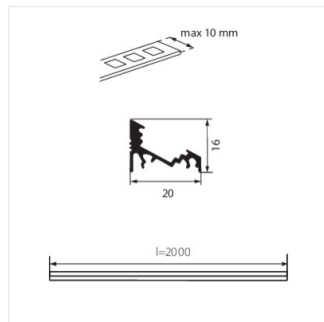

PROFILO C 2m

ZUBEHÖR:

26572 SHADE C/D/E/I-FR

Mattierter Diffusor für Aluminiumprofil, Komplett 10 Stk., SHADE C/D/E/I-FR(26572)

26573 SHADE C/D/E/I-FR 2M

Mattierter Diffusor für Aluminiumprofil, Komplett 10 Stk., SHADE C/D/E/I-FR 2M(26573)