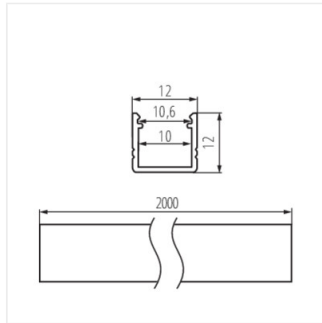

PROFILO F 2m

ZUBEHÖR:

26568 SHADE B/F-FR Mattierter Diffusor für Aluminiumprofil, Komplett 10 Stk., SHADE B/F-FR(26568)

26570 SHADE B/F-FR 2M Mattierter Diffusor für Aluminiumprofil, Komplett 10 Stk., SHADE B/F-FR 2M(26570)