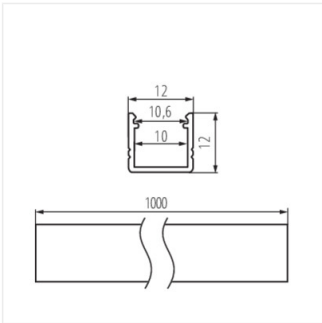

PROFILO F

Aluminiumprofil

PROFILO F

ZUBEHÖR:

26568 SHADE B/F-FR Mattierter Diffusor für Aluminiumprofil, Komplett 10 Stk., SHADE B/F-FR(26568)

26570 SHADE B/F-FR 2M Mattierter Diffusor für Aluminiumprofil, Komplett 10 Stk., SHADE B/F-FR 2M(26570)