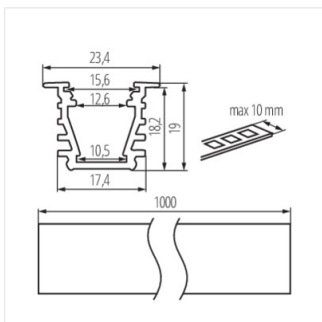

PROFILO I

Aluminiumprofil

PROFILO I

PROFILO I	26554	Eloxiert	1000
PROFILO I 2m	26555	Eloxiert	2000
PROFILO I-W	26556	weiß	1000
PROFILO I-W 2m	26557	weiß	2000

- Einbau-Deko-Profil für LED-Lichtstreifen
- Set: 10 Stück
- Material: Aluminiumlegierung

PROFILO I

Aluminiumprofil

PROFILO I

PROFILO I 2m

PROFILO I-W

PROFILO I-W 2m

PROFILO I; I-W

PROFILO I; I-W 2m