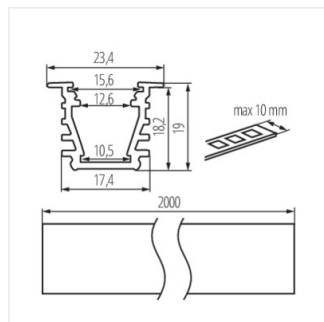

PROFILO I

Aluminiumprofil

PROFILO I

PROFILO I	26554	Eloxiert	1000
PROFILO I 2m	26555	Eloxiert	2000
PROFILO I-W	26556	weiß	1000
PROFILO I-W 2m	26557	weiß	2000

- Einbau-Deko-Profil für LED-Lichtstreifen
- Set: 10 Stück
- Material: Aluminiumlegierung

PROFILO I

Aluminiumprofil

PROFILO I

PROFILO I 2m

PROFILO I-W

PROFILO I-W 2m

PROFILO I; I-W

PROFILO I; I-W 2m