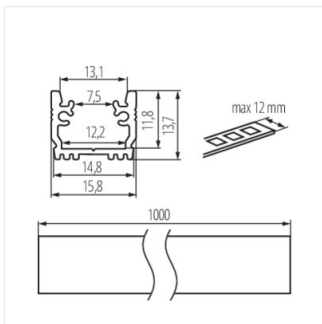

PROFILO G

Aluminiumprofil

PROFILO G