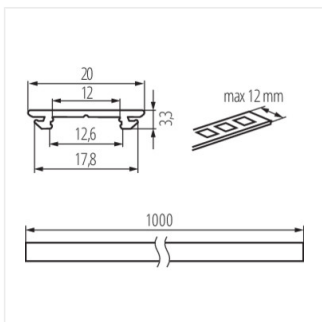

PROFILO H

Aluminiumprofil

PROFILO H

ZUBEHÖR:

Erstellt am: 02.10.2019, 21:09

Technische Änderungen vorbehalten. Die in diesem Material enthaltenen Daten sind nicht rechtsverbindlich.