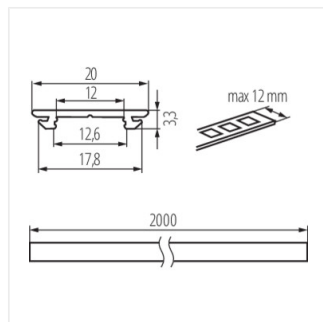

PROFILO H 2m

ZUBEHÖR:

Erstellt am: 02.10.2019, 21:09

Technische Änderungen vorbehalten. Die in diesem Material enthaltenen Daten sind nicht rechtsverbindlich.