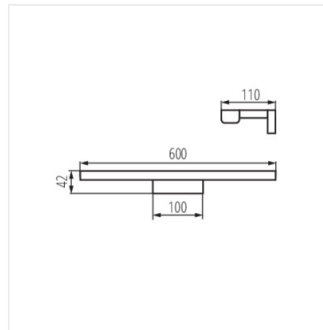

ASTEN LED IP44 12W