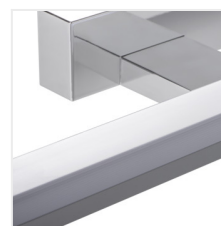

ASTEN LED IP44

LED-Wandleuchte

[V] 220-240 AC	[Hz] 50	≥15000	25000	ellipse ≤ 60 MacAdam	Ra 80	SMD
		IP 44		Tc 5+30		
[mm] 0,75÷1,5		0,1m				

ASTEN LED IP44 8W-NW

	[W]			[mm]	Tc [K]
ASTEN LED IP44 8W-NW	26680	8	chrome	660	4000
ASTEN LED IP44 12W-NW	26681	12	chrome	1010	4000
ASTEN LED IP44 15W-NW	26682	15	chrome	1340	4000
ASTEN IP44 8W-NW-B	26683	8	schwarz	590	4000
ASTEN IP44 12W-NW-B	26684	12	schwarz	910	4000
ASTEN IP44 15W-NW-B	26685	15	schwarz	1230	4000
ASTEN IP44 8W-NW-W	26686	8	weiß	690	4000
ASTEN IP44 12W-NW-W	26687	12	weiß	1070	4000
ASTEN IP44 15W-NW-W	26688	15	weiß	1450	4000

Kanlux ASTEN LED ist eine LED-Wandleuchte, die in Schlafzimmern, Umkleidekabinen, aber auch (dank IP 44) in Räumen mit hoher Luftfeuchtigkeit eingesetzt wird. Ohne weiteres können wir sie über dem Badezimmerspiegel montieren. Die Lampe verfügt über integrierte Lichtquellen auf Basis von SMD-LEDs, deren Lebensdauer mindestens 25.000 Stunden beträgt.

- Gehäusematerial: Aluminiumlegierung
- Abdeckungsmaterial: Kunststoff