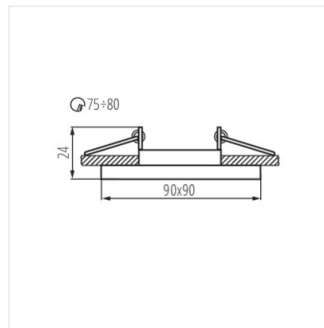

MORTA CT-DTL50-B

MORTA CT-DTL50