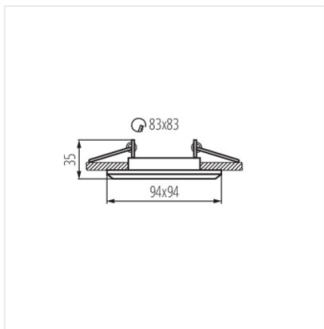

- Dekorring ohne keramische Fassung
- Gehäusematerial: Aluminiumlegierung

ALREN

Einbau-Downlight

ARLEN DTL-B

ARLEN DTL-C

ARLEN DTL-C-M

ARLEN DTL