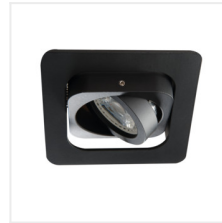

ALREN R

Einbau-Downlight

MO
DE
RN
design

 12 AC; 12 DC; 220-240 AC	 MR16/PAR16	 Gx5,3/GU10		 IP 20	
 5÷25	 60	 80x80	 0,5m		

ALREN R DTL-W

ALREN R DTL-B	26757	max 35	schwarz	in zwei Achsen	60/60
ALREN R DTL-W	26758	max 35	weiß	in zwei Achsen	60/60

Die Zierringe Kanlux ALREN R haben eine interessante, auf dem Markt einzigartige Form - ein Gehäuse mit abgerundeten Ecken. Die Möglichkeit der Vertikalrotation um 60 Grad ist ein unbestreitbarer Vorzug. Kanlux ALREN R werden ohne Leuchtmittel angeboten.

- Dekoring ohne keramische Fassung
- Gehäusematerial: Aluminiumlegierung

ALREN R

Einbau-Downlight

ALREN R DTL-B

ALREN R DTL-W

ALREN R DTL-W