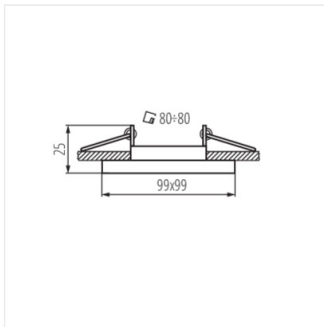

Die Zierringe Kanlux ALREN R haben eine interessante, auf dem Markt einzigartige Form - ein Gehäuse mit abgerundeten Ecken. Die Möglichkeit der Vertikalrotation um 60 Grad ist ein unbestreitbarer Vorzug. Kanlux ALREN R werden ohne Leuchtmittel angeboten.

- Dekoring ohne keramische Fassung
- Gehäusematerial: Aluminiumlegierung

ALREN R

Einbau-Downlight

ALREN R DTL-B

ALREN R DTL-W

ALREN R DTL-W