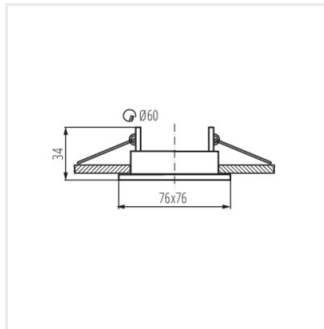

ALOR

Einbau-Downlight

ALOR DSL