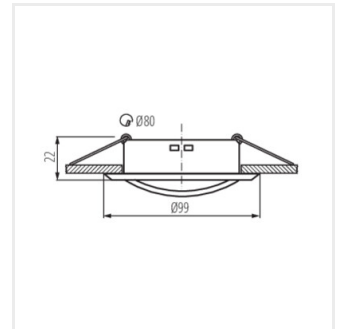

ALOR

Einbau-Downlight

ALOR DTO