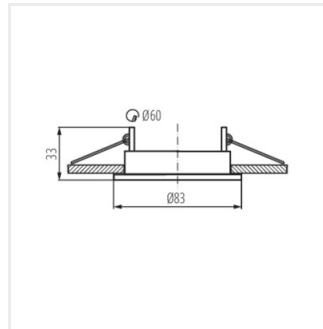

ALOR

Einbau-Downlight

ALOR DSO