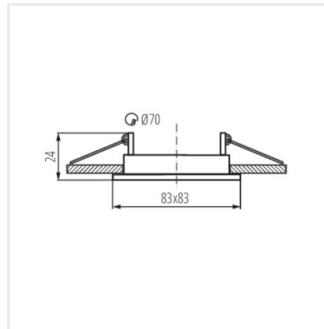

ALOR

Einbau-Downlight

ALOR DTL