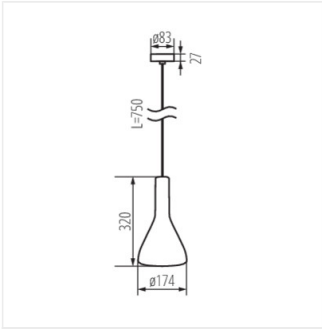

Pendelleuchte

ETISSA D20 GR

 [V] 220-240 AC	 [Hz] 50			 IP 20		 5+25
		 [mm] 0,75+2,5	 0,5m			

ETISSA D20 GR **27000** max 40 grau

Kanlux ETISSA sind Pendelleuchten, die mit allen Leuchtmitteln mit E27-Sockel kompatibel sind. Die Leuchten sind aus Betonmasse gefertigt. Stilistisch gesehen handelt es sich um Produkte in einem rohen Loftflair, die ideal zu modernen, minimalistischen Innenräumen passen. Ihre Beschichtung ist porös, was für Betonoberflächen typisch ist.

- Abdeckungsmaterial: Gipsabguss

Pendelleuchte

ETISSA D20 GR