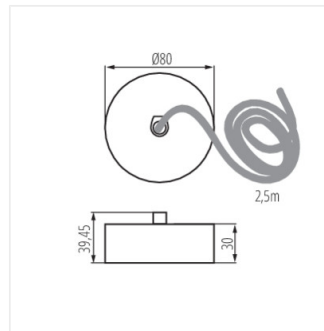

ALIN CORD 1F-SR