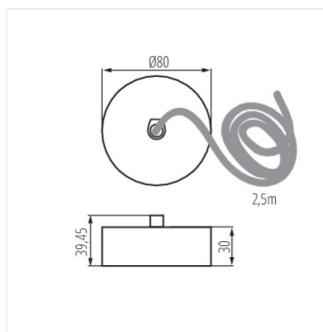

KLOSZ MPR AL 23W/33W

		[mm]	[mm]
			
KLOSZ MPR AL 23W/33W	25979	1127	58
KLOSZ MPR AL 11W/17W	27109	567	58
KLOSZ MPR AL-LX	27111	1693	58
ALIN NT GRIP	29557		
ALIN CORD 1F-W	32540		
ALIN CORD 1F-B	32541		
ALIN CORD 1F-SR	32542		
ALIN CORD DALI 1F-W	32543		
ALIN CORD DALI 1F-B	32544		
ALIN CORD DALI 1F-SR	32545		
ALIN CORD 3F-W	32546		
ALIN CORD 3F-B	32547		
ALIN CORD 3F-SR	32548		
ALIN CORD DALI 3F-W	32549		
ALIN CORD DALI 3F-B	32550		
ALIN CORD DALI 3F-SR	32551		

ALIN CORD 1F-B

ALIN CORD 1F-SR

ALIN CORD DALI 1F-W

ALIN CORD DALI 1F-B

ALIN CORD DALI 1F-SR

ALIN CORD 3F-W

ALIN CORD 3F-B

ALIN CORD 3F-SR