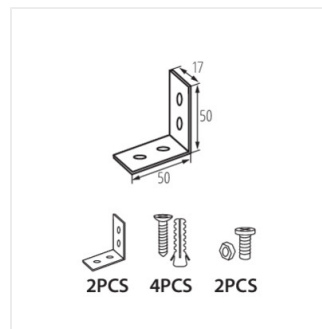

ALIN CORD DALI 1F-W

ALIN CORD DALI 1F-B

ALIN CORD DALI 1F-SR

KLOSZ MPR AL 23W/33W

KLOSZ MPR AL 11W/17W

ALIN NT GRIP

ALIN CORD 1F-W

Zubehör Lichtleisten/Langfeldleuchten