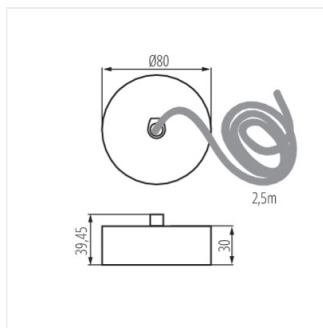

KLOSZ MPR AL 23W/33W

		[mm]	[mm]
			
KLOSZ MPR AL 23W/33W	25979	1127	58
KLOSZ MPR AL 11W/17W	27109	567	58
KLOSZ MPR AL-LX	27111	1693	58
ALIN NT GRIP	29557		
ALIN CORD 1F-W	32540		
ALIN CORD 1F-B	32541		
ALIN CORD 1F-SR	32542		
ALIN CORD DALI 1F-W	32543		
ALIN CORD DALI 1F-B	32544		
ALIN CORD DALI 1F-SR	32545		
ALIN CORD 3F-W	32546		
ALIN CORD 3F-B	32547		
ALIN CORD 3F-SR	32548		
ALIN CORD DALI 3F-W	32549		
ALIN CORD DALI 3F-B	32550		
ALIN CORD DALI 3F-SR	32551		

ALIN CORD 1F-B

ALIN CORD 1F-SR

ALIN CORD DALI 1F-W

ALIN CORD DALI 1F-B

ALIN CORD DALI 1F-SR

ALIN CORD 3F-W

ALIN CORD 3F-B

ALIN CORD 3F-SR