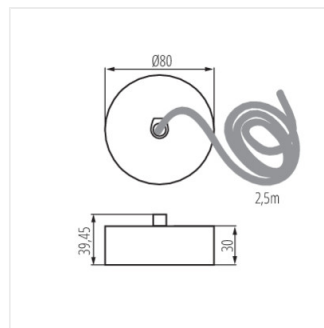

ALIN CORD DALI 3F-B