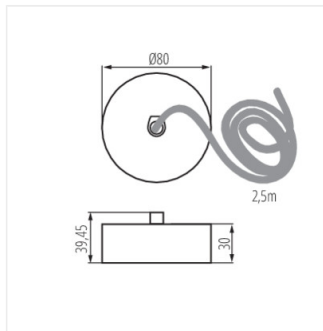

Zubehör Lichtleisten/Langfeldleuchten

ALIN CORD 1F-B