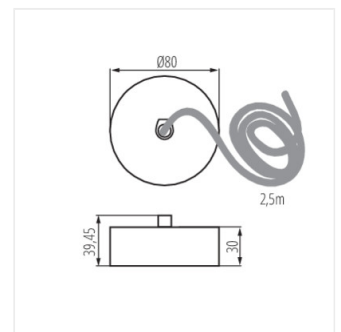

KLOSZ MPR AL 23W/33W

		[mm]	[mm]
			
KLOSZ MPR AL 23W/33W	25979	1127	58
KLOSZ MPR AL 11W/17W	27109	567	58
KLOSZ MPR AL-LX	27111	1693	58
ALIN NT GRIP	29557		
ALIN CORD 1F-W	32540		
ALIN CORD 1F-B	32541		
ALIN CORD 1F-SR	32542		
ALIN CORD DALI 1F-W	32543		
ALIN CORD DALI 1F-B	32544		
ALIN CORD DALI 1F-SR	32545		
ALIN CORD 3F-W	32546		
ALIN CORD 3F-B	32547		
ALIN CORD 3F-SR	32548		
ALIN CORD DALI 3F-W	32549		
ALIN CORD DALI 3F-B	32550		
ALIN CORD DALI 3F-SR	32551		

ALIN CORD 1F-B

ALIN CORD 1F-SR

ALIN CORD DALI 1F-W

ALIN CORD DALI 1F-B

ALIN CORD DALI 1F-SR

ALIN CORD 3F-W

ALIN CORD 3F-B

ALIN CORD 3F-SR