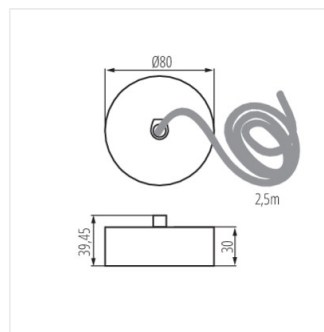

KLOSZ MPR AL 23W/33W

		[mm]	[mm]
			
KLOSZ MPR AL 23W/33W	25979	1127	58
KLOSZ MPR AL 11W/17W	27109	567	58
KLOSZ MPR AL-LX	27111	1693	58
ALIN NT GRIP	29557		
ALIN CORD 1F-W	32540		
ALIN CORD 1F-B	32541		
ALIN CORD 1F-SR	32542		
ALIN CORD DALI 1F-W	32543		
ALIN CORD DALI 1F-B	32544		
ALIN CORD DALI 1F-SR	32545		
ALIN CORD 3F-W	32546		
ALIN CORD 3F-B	32547		
ALIN CORD 3F-SR	32548		
ALIN CORD DALI 3F-W	32549		
ALIN CORD DALI 3F-B	32550		
ALIN CORD DALI 3F-SR	32551		

ALIN CORD 1F-B

ALIN CORD 1F-SR

ALIN CORD DALI 1F-W

ALIN CORD DALI 1F-B

ALIN CORD DALI 1F-SR

ALIN CORD 3F-W

ALIN CORD 3F-B

ALIN CORD 3F-SR