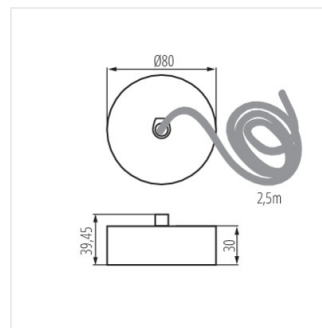

ALIN CORD DALI 3F-SR