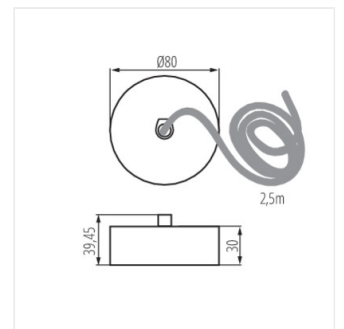

ALIN CORD 1F-W