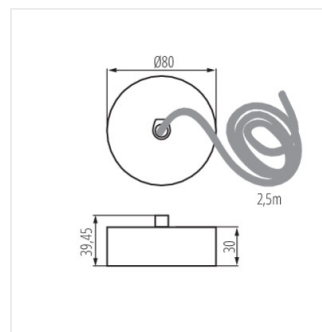

KLOSZ MPR AL 23W/33W

		[mm]	[mm]
			
KLOSZ MPR AL 23W/33W	25979	1127	58
KLOSZ MPR AL 11W/17W	27109	567	58
KLOSZ MPR AL-LX	27111	1693	58
ALIN NT GRIP	29557		
ALIN CORD 1F-W	32540		
ALIN CORD 1F-B	32541		
ALIN CORD 1F-SR	32542		
ALIN CORD DALI 1F-W	32543		
ALIN CORD DALI 1F-B	32544		
ALIN CORD DALI 1F-SR	32545		
ALIN CORD 3F-W	32546		
ALIN CORD 3F-B	32547		
ALIN CORD 3F-SR	32548		
ALIN CORD DALI 3F-W	32549		
ALIN CORD DALI 3F-B	32550		
ALIN CORD DALI 3F-SR	32551		

ALIN CORD 1F-B

ALIN CORD 1F-SR

ALIN CORD DALI 1F-W

ALIN CORD DALI 1F-B

ALIN CORD DALI 1F-SR

ALIN CORD 3F-W

ALIN CORD 3F-B

ALIN CORD 3F-SR