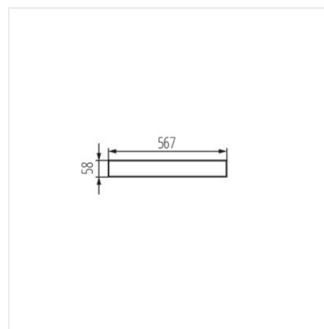

KLOSZ MPR AL 11W/17W