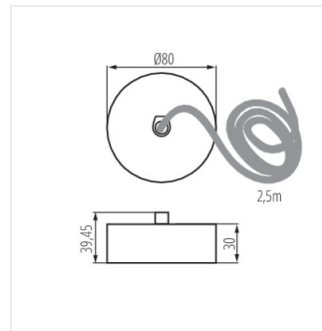

ALIN CORD DALI 1F-W