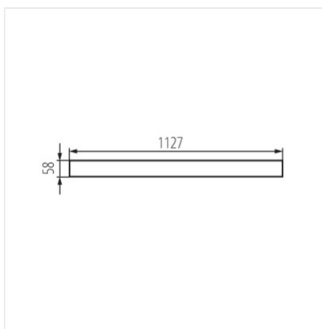

KLOSZ MPR AL 23W/33W