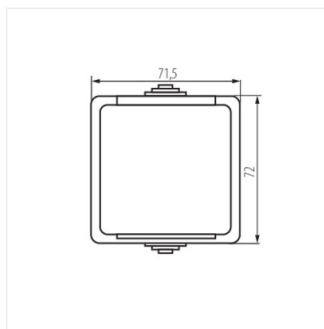

27355 TEKNO 05-1250-141 cz

Französische Steckdose Typ-E / mit Kinderschutz

TEKNO 05-1250-141 cz **27355** schwarz

- Kunststoff: ABS

TEKNO 05-1250-141 cz