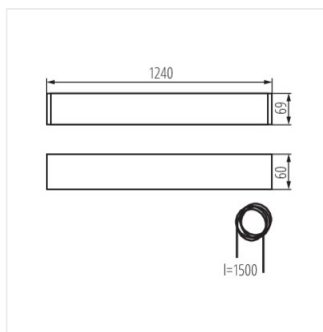

- Gehäusematerial: Aluminiumlegierung
- Abdeckungsmaterial: Kunststoff

ALIN 4LED 1240mm

Langfeldleuchte T8/LED

ALIN 4LED 1X120-W

ALIN 4LED 1X120-SR

ALIN 4LED 1X120-B

AL 4LED 120-MPR-W

AL 4LED 120-MPR-SR

AL 4LED 120-MPR-B

ALIN 4LED 1240mm

Langfeldleuchte T8/LED

ALIN 4LED 1X120-W

ALIN 4LED 1X120-SR

ALIN 4LED 1X120-B

AL 4LED 120-MPR-W

AL 4LED 120-MPR-SR