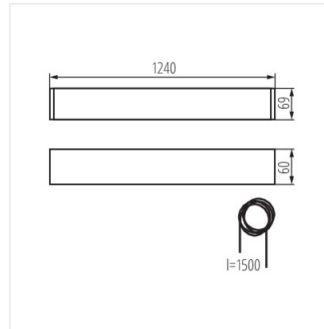

ALIN 4LED 1X120-SR