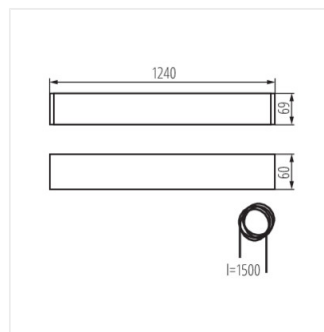

- Gehäusematerial: Aluminiumlegierung
- Abdeckungsmaterial: Kunststoff

ALIN 4LED 1240mm

Langfeldleuchte T8/LED

ALIN 4LED 1X120-W

ALIN 4LED 1X120-SR

ALIN 4LED 1X120-B

AL 4LED 120-MPR-W

AL 4LED 120-MPR-SR

AL 4LED 120-MPR-B

ALIN 4LED 1240mm

Langfeldleuchte T8/LED

ALIN 4LED 1X120-W

ALIN 4LED 1X120-SR

ALIN 4LED 1X120-B

AL 4LED 120-MPR-W

AL 4LED 120-MPR-SR