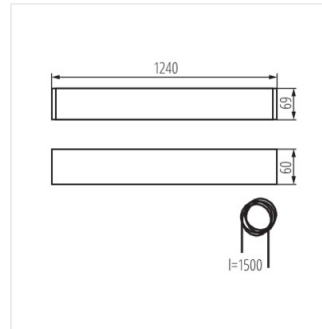

- Gehäusematerial: Aluminiumlegierung
- Abdeckungsmaterial: Kunststoff

ALIN 4LED 1240mm

Langfeldleuchte T8/LED

ALIN 4LED 1X120-W

ALIN 4LED 1X120-SR

ALIN 4LED 1X120-B

AL 4LED 120-MPR-W

AL 4LED 120-MPR-SR

AL 4LED 120-MPR-B

ALIN 4LED 1240mm

Langfeldleuchte T8/LED

ALIN 4LED 1X120-W

ALIN 4LED 1X120-SR

ALIN 4LED 1X120-B

AL 4LED 120-MPR-W

AL 4LED 120-MPR-SR