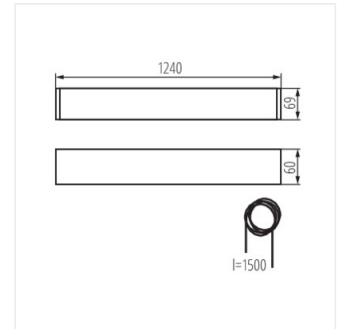

- Gehäusematerial: Aluminiumlegierung
- Abdeckungsmaterial: Kunststoff

ALIN 4LED 1240mm

Langfeldleuchte T8/LED

ALIN 4LED 1X120-W

ALIN 4LED 1X120-SR

ALIN 4LED 1X120-B

AL 4LED 120-MPR-W

AL 4LED 120-MPR-SR

AL 4LED 120-MPR-B

ALIN 4LED 1240mm

Langfeldleuchte T8/LED

ALIN 4LED 1X120-W

ALIN 4LED 1X120-SR

ALIN 4LED 1X120-B

AL 4LED 120-MPR-W

AL 4LED 120-MPR-SR