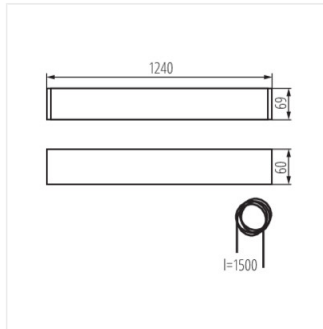

ALIN 4LED 1240mm

Langfeldleuchte T8/LED

ALIN 4LED 1X120-W