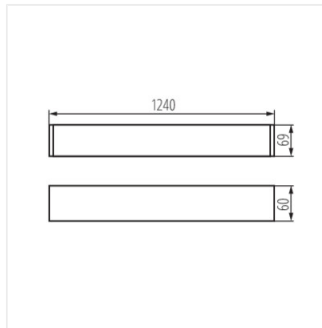

- Gehäusematerial: Aluminiumlegierung
- Abdeckungsmaterial: Kunststoff

ALIN 4LED 1X120-W-NT

ALIN 4LED 1X120-SR-NT

ALIN 4LED 1X120-B-NT

AL 4LED 120-MPR-W-NT

## ALIN 4LED 1240mm NT

Langfeldleuchte T8/LED

AL 4LED 120-MPR-SR-NT

AL 4LED 120-MPR-B-NT

ALIN 4LED 1X120-W-NT

ALIN 4LED 1X120-SR-NT

ALIN 4LED 1X120-B-NT

AL 4LED 120-MPR-W-NT