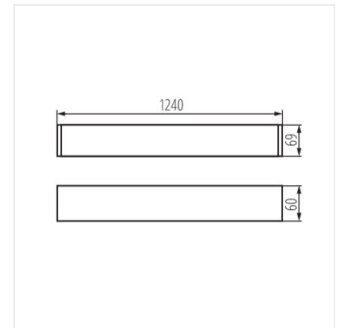

- Gehäusematerial: Aluminiumlegierung
- Abdeckungsmaterial: Kunststoff

ALIN 4LED 1X120-W-NT

ALIN 4LED 1X120-SR-NT

ALIN 4LED 1X120-B-NT

AL 4LED 120-MPR-W-NT

## ALIN 4LED 1240mm NT

Langfeldleuchte T8/LED

AL 4LED 120-MPR-SR-NT

AL 4LED 120-MPR-B-NT

ALIN 4LED 1X120-W-NT

ALIN 4LED 1X120-SR-NT

ALIN 4LED 1X120-B-NT

AL 4LED 120-MPR-W-NT