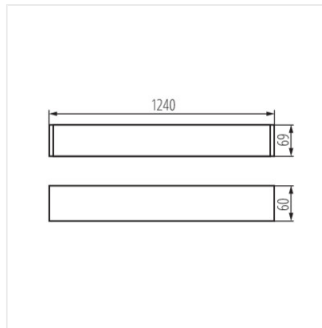

AL 4LED 120-MPR-B-NT