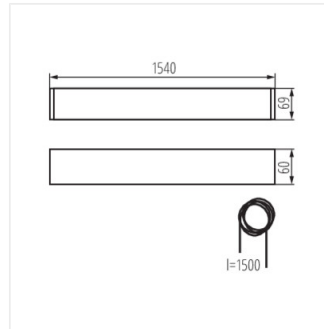

ALIN 4LED 150-MPR