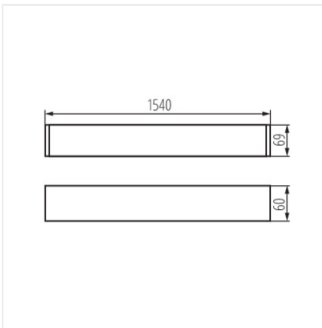

ALIN 4LED 1X150