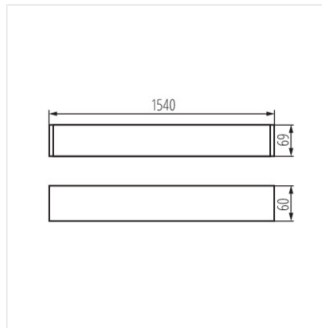

ALIN 4LED 150-MPR