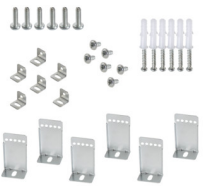

##### **28502** CLIPS BRAVO S/P 60-62

Die Montagekonsole dient zum Einbau von Leuchten BRAVO 6060/6262 in eine abgehängte Decke aus Gipskartonplatten, 4 Stück im Lieferumfang enthalten (28502)

##### **28503** CLIPS BRAVO S/P 12030

Die Montagekonsole dient zum Einbau von Leuchten BRAVO 12030 in eine abgehängte Decke aus Gipskartonplatten, 6 Stück im Lieferumfang enthalten (28503)

### LED-Einlege-Panel

**28500** BRAVO S/P GRIP 60-62 Montagehalterung NT, 4 Stück im Lieferumfang enthalten (28500)

**28501** BRAVO S/P GRIP 12030 Montagehalterung NT, 6 Stück im Lieferumfang enthalten (28501)