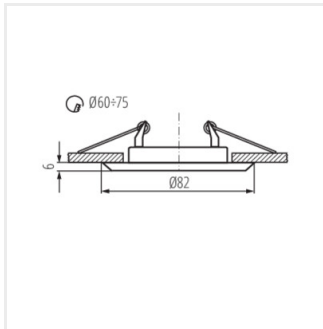

HORN

EINBAU-DOWNLIGHT

HORN CTC-3114