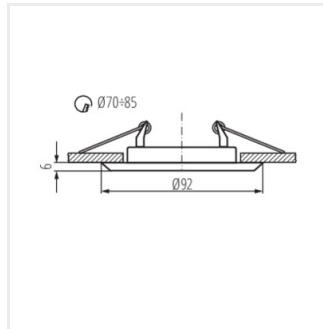

HORN CTC-3115