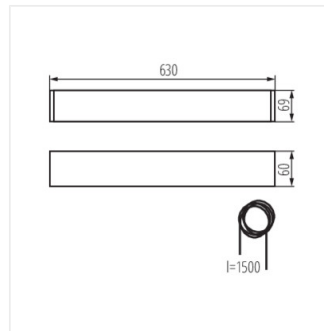

AL 4LED 60-MPR-B