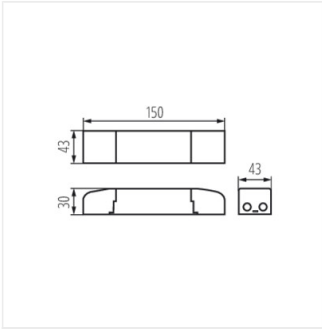

AVAR DRIVER

Elektronischer Transformator LED

AVAR DALI SET 40W